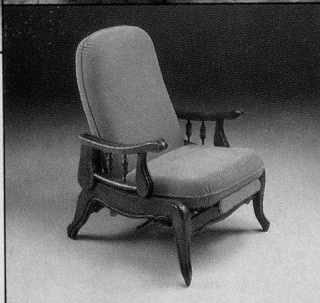

- 1 EVERLUX vous apporte le confort absolu, chaque fois que vous le désirez. Il rend votre vie plus facile, vous économisez place et argent avec quatre fonctions en un seul meuble.
- 2 Grâce à son extraordinaire mobilité, vous utilisez EVERLUX, sur simple pression des doigts, en fauteuil de travail, de repos, de relaxation ou en lit d'appoint.
- 3 EVERLUX est un meuble décoratif de choix dans votre intérieur. Il vous est présenté avec un piètement en hêtre massif, teinté chêne foncé ou merisier, et vous avez le choix entre trois revêtements velours, en douze coloris. Grâce à sa forme rustique, il s'harmonise parfaitement avec tous les styles de mobilier.
- 4 Avec son rembourrage en SUPER-BULTEX moulé, alliant la fermeté qui maintient le corps et le moelleux nécessaire pour procurer le repos parfait, EVERLUX est particulièrement robuste et confortable.
- 5 EVERLUX est fabriqué en exclusivité dans notre usine, à partir des meilleurs matériaux et avec le plus grand soin.
- 6 Quant au prix, il soutient toutes les comparaisons. La vente directe d'usine dans toute l'Europe, sans aucun intermédiaire, vous garantit la juste valeur d'EVERLUX.