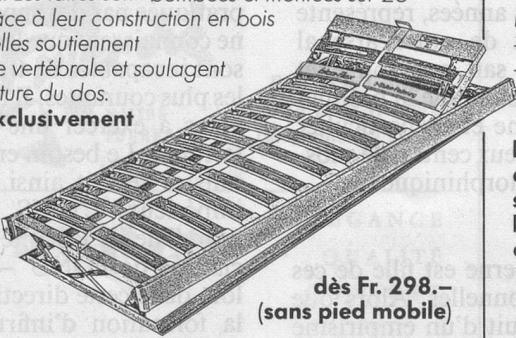

Download PDF: 28.11.2025

ETH-Bibliothek Zürich, E-Periodica, <https://www.e-periodica.ch>

**Bicotflex et
matelas Bico :
pour un sommeil
sain et profond.**

bico-flex®

à suspension pivotante à 3 crans
La nouvelle suspension pivotante s'adapte encore mieux à tout mouvement du corps et à toute pression. Les lattes sont bombées et montées sur 26 suspensions pivotantes. Grâce à leur construction en bois stratifié et à leur élasticité, elles soutiennent anatomiquement la colonne vertébrale et soulagent de façon idéale la musculature du dos.

bico-flex : authentique exclusivement avec la latte jaune!

Comment fonctionne la suspension pivotante à 3 crans:

dès Fr. 298.-
(sans pied mobile)

En vente dans tous les bons magasins de literie, de trousseaux et de meubles.
Fabricant: Birchler & Co. SA, Usines Bico, 8718 Schänis