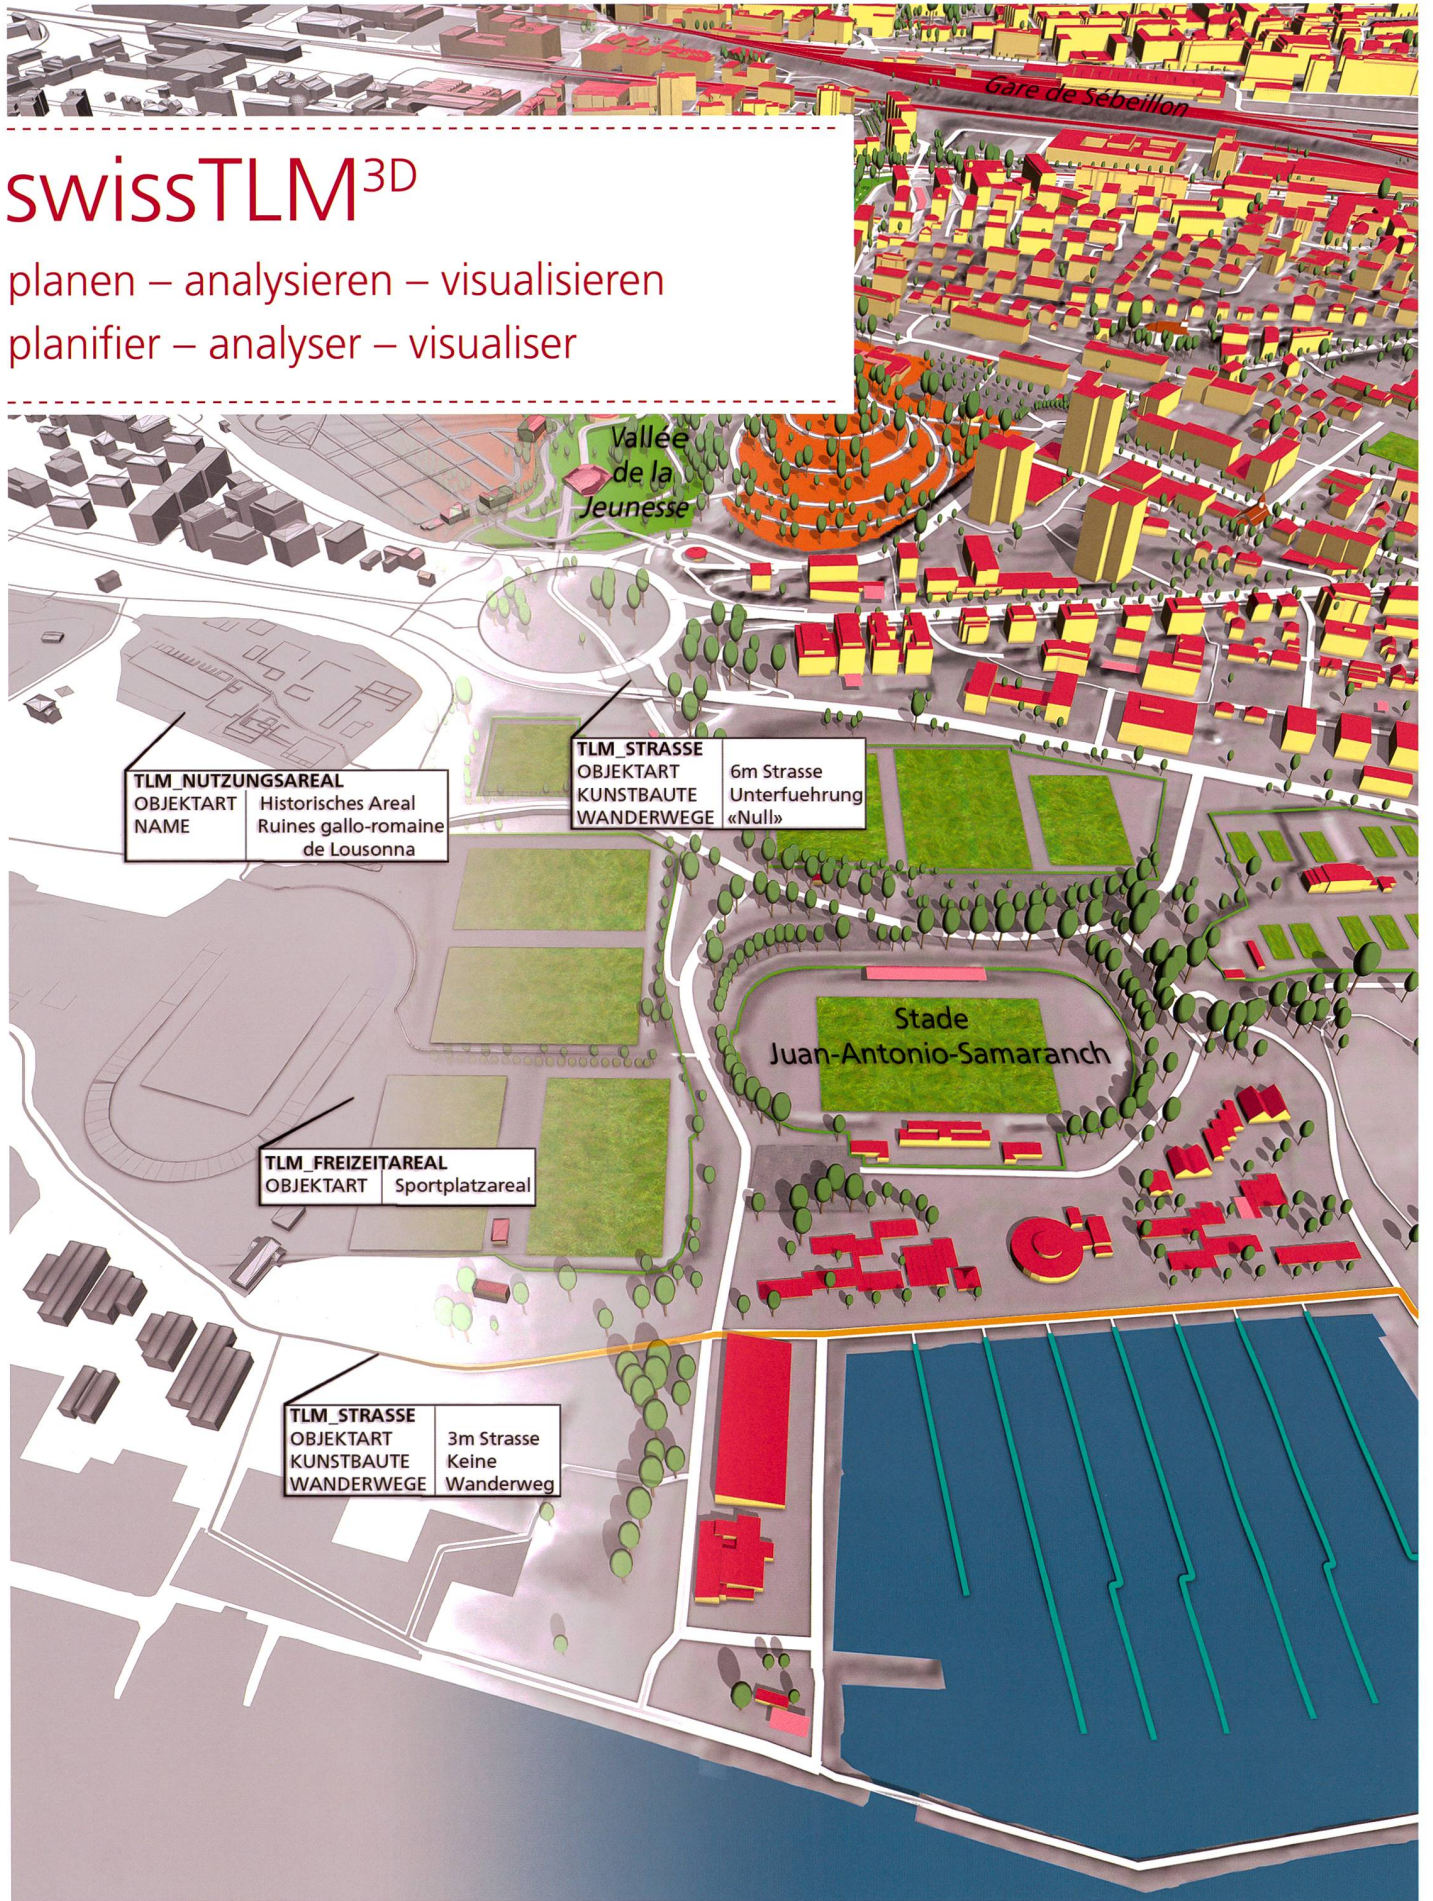

swissTLM^{3D}

planen – analysieren – visualisieren
planifier – analyser – visualiser

TLM_NUTZUNGSAREAL
OBJEKTART Historisches Areal
NAME Ruines gallo-romaine de Lousonna

TLM_STRASSE
OBJEKTART 6m Strasse
KUNSTBAUTE Unterfuehrung
WANDERWEGE «Null»

TLM_FREIZEITAREAL
OBJEKTART Sportplatzareal

TLM_STRASSE
OBJEKTART 3m Strasse
KUNSTBAUTE Keine
WANDERWEGE Wanderweg

Stade
Juan-Antonio-Samaranch

Vallee
de la
Jeunesse

Gare de Sébeillon