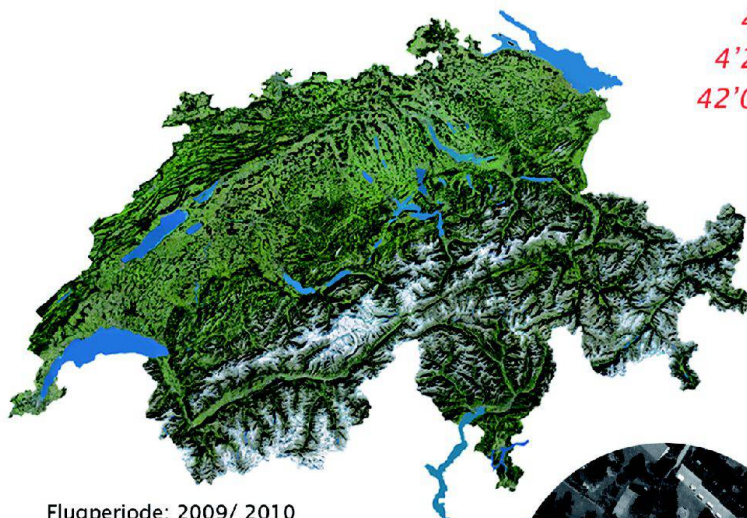

Venez nombreux. Nous nous réjouissons de vous rencontrer à cette occasion.

Le comité d'organisation romand de CF-geo lié à l'association PGS.

www.cf-geo.ch

FHNW: Geomatik-Herbst-Kolloquium

27. September 2012:

Navigation mit Satelliten – die Zukunft hat bereits begonnen

Dr. Rolf Dach Astronomisches Institut, Universität Bern

25. Oktober 2012:

Bildbasierte Ermittlung der Orientierungsparameter unstabiler Zeilenkameras

Jürgen Wohlfeil, Deutsches Zentrum für Luft- und Raumfahrt (DLR), Berlin/D

8. November 2012:

Stiftung myclimate – konkreter Klimaschutz
Kathrin Dellantonio, myclimate, Zürich

Die Vorträge finden jeweils um 16.30 Uhr im Hörsaal 104 (Fachhochschule Nordwestschweiz, Gründenstrasse 40, Muttenz, 1. Etage) statt. Eine Anmeldung ist nicht erforderlich. Für Auskünfte stehen wir gerne zur Verfügung (Prof. Dr. Reinhard Gottwald, Telefon 061 467 43 39, reinhard.gottwald@fhnw.ch).

Die Fachdozenten des FHNW Instituts Vermessung und Geoinformation und der Vorstand der STV-Fachgruppe Vermessung und Geoinformation

Swissphoto

Das Orthophoto der Schweiz zu kleinen Preisen!

bsf swissphoto