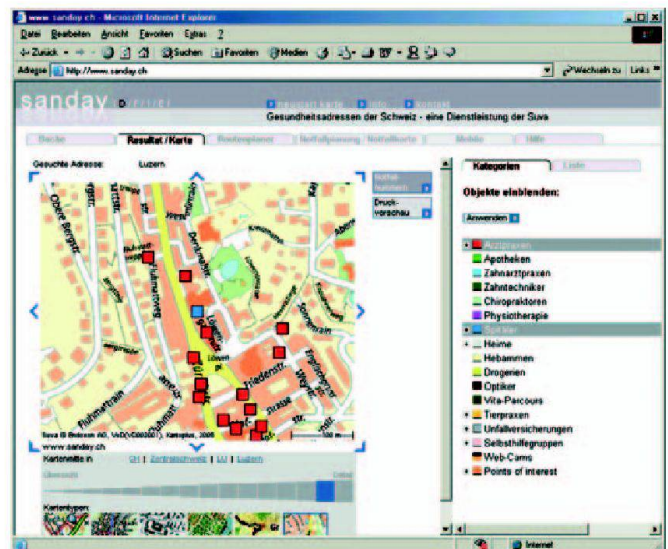

Lassen Sie sich den schnellsten Weg zur gewünschten Adresse zeigen.

Resultat/Karte:

Das Ergebnis einer Adressuche wird Ihnen auf

Karten präsentiert. Auf der Karte können Sie sich Gesundheitsadressen einblenden lassen.

Sanday bietet eine Vielzahl von Karten und Bildern flächendeckend für die Schweiz

Satellitenkarte:

Die ganze Schweiz oder eine der sieben Grossregionen auf einen Blick mit einer Bodenauflösung von 30 m pro Pixel.

Schweizerkarte:

Das Strassennetz der Schweiz (1:301 000).

Landeskarte:

Die beliebten Landeskarten in verschiedenen Auflösungen von 1:25 000, 1:50 000 und 1:100 000.

Strassenkarte:

Veredelte Vektorkartengrundlage: die Daten werden auch für den Routenplaner benutzt.

Stadtplan:

Etwa 500 Stadtpläne in verschiedenen Massstäben.

Luftbild:

Luftbilder (Orthofotos) mit einer Auflösung von 2 m pro Pixel.

ABONNEMENTS BESTELLUNGEN
unter folgender Adresse

Jahresabonnement 1 Jahr:
Inland sFr. 96.-, Ausland sFr. 120.-