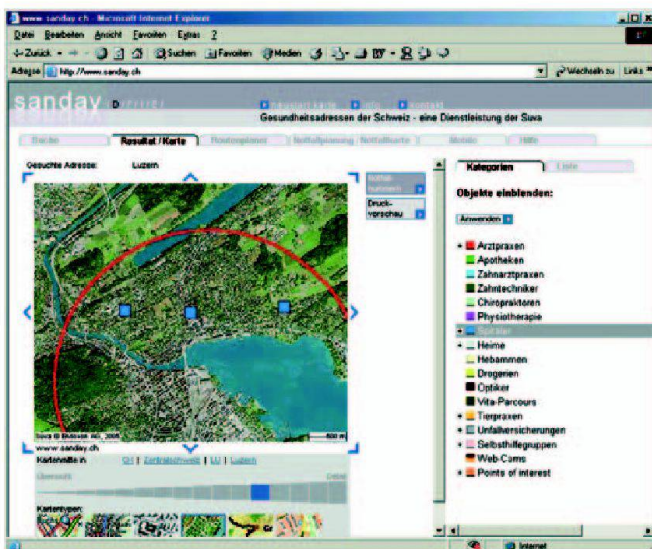

Lassen Sie sich den schnellsten Weg zur gewünschten Adresse zeigen.

Resultat/Karte:

Das Ergebnis einer Adressuche wird Ihnen auf

Karten präsentiert. Auf der Karte können Sie sich Gesundheitsadressen einblenden lassen.

Sanday bietet eine Vielzahl von Karten und Bildern flächendeckend für die Schweiz

Satellitenkarte:

Die ganze Schweiz oder eine der sieben Grossregionen auf einen Blick mit einer Bodenauflösung von 30 m pro Pixel.

Schweizerkarte:

Das Strassennetz der Schweiz (1:301 000).

Landeskarte:

Die beliebten Landeskarten in verschiedenen Auflösungen von 1:25 000, 1:50 000 und 1:100 000.

Strassenkarte:

Veredelte Vektorkartengrundlage: die Daten werden auch für den Routenplaner benutzt.

Stadtplan:

Etwa 500 Stadtpläne in verschiedenen Massstäben.

Luftbild:

Luftbilder (Orthofotos) mit einer Auflösung von 2 m pro Pixel.

ABONNEMENTS BESTELLUNGEN
unter folgender Adresse

Jahresabonnement 1 Jahr:
Inland sFr. 96.-, Ausland sFr. 120.-