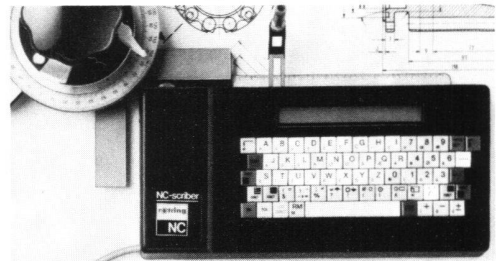

**5 mal schneller
beschriftet und bemessen
mit «rotring NC-scriber»**