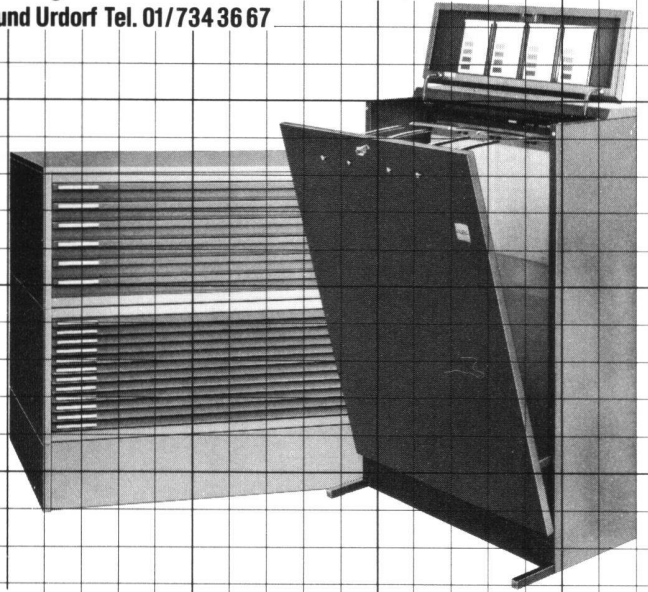

**5 mal schneller  
beschriftet und bemessen  
mit «rotring NC-scriber»**

Mit bisher nie gekannter Präzision, auch bei  
kleinsten Schriften. Neu lieferbar: die von  
der Vermessungsdirektion akzeptierte  
Leroy-Schriftkassette  
für Grundbuch-  
vermessung.