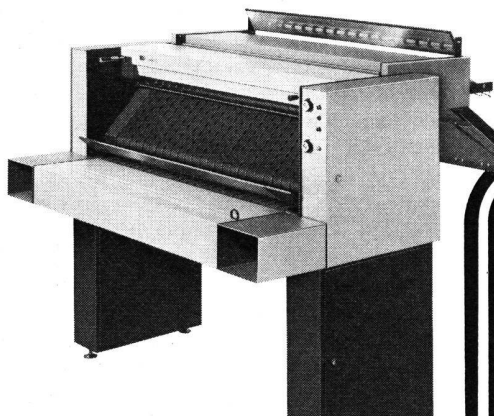

Heute gilt Messerli als kompetenter Gesprächspartner auf dem Gesamtbereich der Reprografie. Auf den Gebieten Pausen, Kopieren, Drucken und Mikrofilm ebenso wie Audiovision und Aktenvernichtung.

Lesen Sie hier, was Messerli speziell zum Thema «Lichtpausmaschinen» zu sagen hat.

Technik von morgen zu einem vernünftigen Preis:

Baukasten-

Lichtpausmaschine Océ 230

Sie arbeitet ohne Anwärmzeit mit einer stufenlos regulierbaren Geschwindigkeit von 0,3 bis 10 m/min. Und dabei hört man sie kaum.

Sie gibt mit ihren 7 Hochleistungs-Fluoreszenzlampe die immense Lichtleistung von 840 Watt ab. Und strahlt dennoch fast keine Wärme ab.

Sie garantiert mit dem neuen Presswalzensystem eine optimale Entwicklung. Und reduziert gleichzeitig spürbar den Entwicklerverbrauch.

Sie besitzt eine halbautomatische Trennung von Original und Kopie. Und sorgt damit für schnelleres und einfacheres Arbeiten.

Die neue Lichtpausmaschine Océ 230 für das Halbtrocken-Verfahren.

Sie reiht sich ein zwischen der bekannten 200er-Reihe und Océ-Hochleistungsautomaten. Und ist – konzipiert als Baukastenmaschine – jederzeit mit Rollautomatik oder Blattspender ausbaubar.

Océ 230. Das ist Technik von morgen zu einem vernünftigen Preis.

Ganz besonders, wenn Sie von unseren Eintauschofferten Gebrauch machen. Verwenden Sie den Coupon für eine erste unverbindliche Kontaktnahme.

Messerli

A. Messerli AG
8152 Glattbrugg ZH Tel. 01-810 30 40

Filialen: Basel Bern Genf Kriens Lugano
St. Gallen Sierre

Coupon TK 1.76

A. Messerli AG, Sägereistr. 29, 8152 Glattbrugg

1. ☐ Informieren Sie uns ausführlich über die Lichtpausmaschine Océ 230.
   - ☐ Schicken Sie uns Ihre Lichtpaus-Dokumentation.
   - ☐ Informieren Sie uns auch über Ihre Spezialbereiche ☐ Zeichenpapiere und -folien
   - ☐ Kopieren / Drucken ☐ Mikrofilm
   - ☐ Audiovision ☐ Aktenvernichtung.
2. (Gewünschtes bitte ankreuzen)

VEH

Firma _____

Telefon _____

Adresse _____

zuständig _____

pausen kopieren drucken mikrofilm audiovision aktenvernichtung