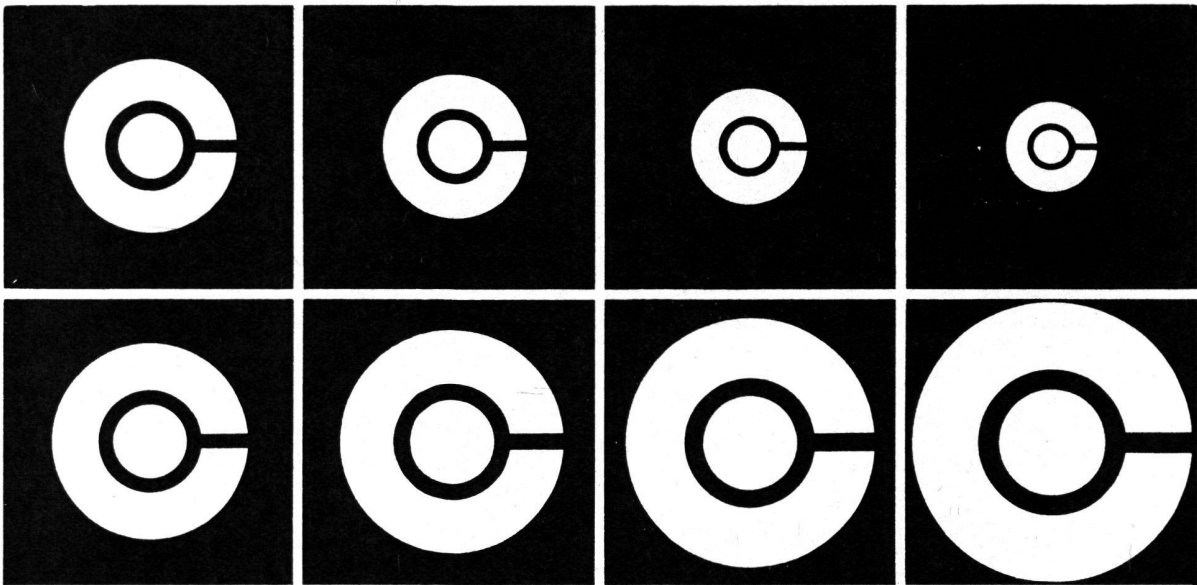

Die führende Spezialfirma für Planreproduktionen seit 1928.

Grossformat-Vergrösserungen, Verkleinerungen, Planzusammensetzungen. Druck ein- und mehrfarbig von Plänen in Kleinauflage bis Format 93×132 cm.

Spezialität: Leitungskataster-Plangrundlage auf jedes Material. Entzerren und Umkopieren alter Pläne auf masshaltige Mattfilme.

E. COLLILOUD+CO

Repro-Anstalt
Techn. Papiere + Zeichenfilme

3000 BERN

Weissensteinstrasse 87
Telefon 031/45 32 60

foto+plan

DIE NEUE PRÄZISION

Vermessungs-Grundbuchoriginale, gedruckte Schaltungen (auf Glasplatten), fotomechanische Planreproduktionen, Grossformatvergrösserungen (130 x 185 cm an einem Stück), Verkleinerungen und Planzusammensetzungen stellen höchste Ansprüche an die Reproduktionsfotografie.

Mit unserer neusten Einrichtung, der ersten «KLIMSCH» Brückenkamera in der Schweiz, mit einer Einstellgenauigkeit von 1/100 mm, können wir Ihnen eine grösstmögliche neue Präzision für Ihre Fotoreproduktionen gewährleisten.