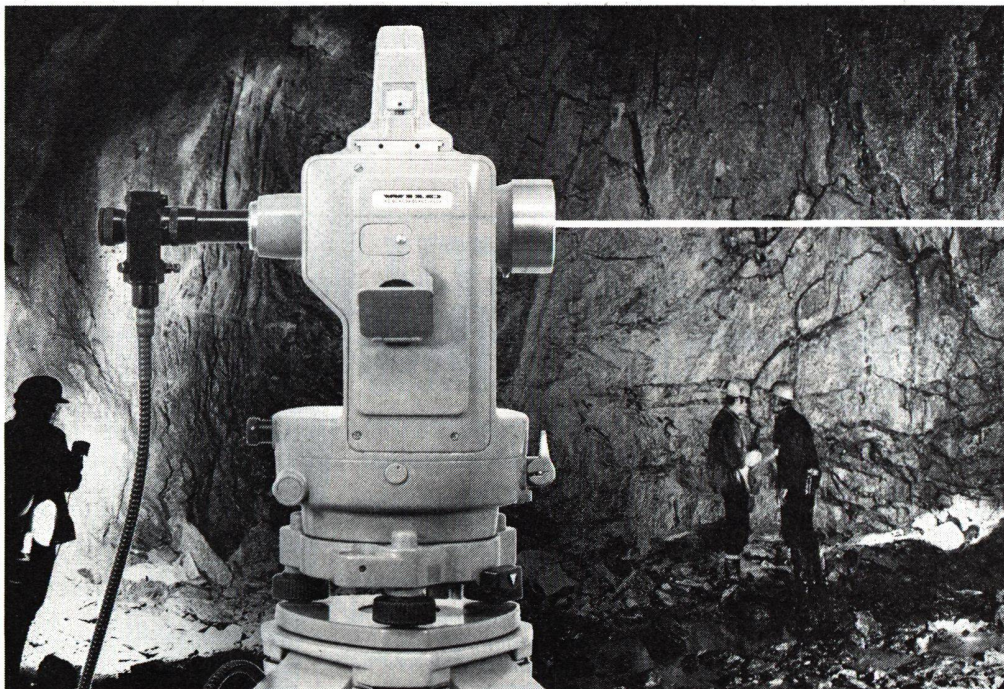

## Mit dem Laserokular Wild GLO.

Die Nutzung neuer Technologien für die Vermessungspraxis war Wild Heerbrugg schon immer ein wichtiges Anliegen. Das zeigt sich nicht nur am weltbekannten Infrarot-Distanzmesser DISTOMAT, sondern auch am Laserokular GLO. Es ist vielseitig einsetzbar – praktisch und einfach für Sie. Das Laserokular GLO paßt zu allen größeren Modellen der Wild-Theodolite und Wild-Nivelliere. Sie tauschen nur das Standardokular des Fernrohrs aus – und schon haben Sie ein leistungsfähiges Laserinstrument. Der

Lichtpunkt des **scharf gebündelten Laser-Leitstrahls** ist bei Tageslicht in etwa 200 m, bei Dunkelheit in 400 m klar zu erkennen. Die Kombination von Richtungsmessung und Leitstrahl erlaubt rasche und rationelle Lösungen bei der Steuerung von Tunnelbohrmaschinen, für das Abstecken und Einmessen komplizierter Achsen und unzugänglicher Punkte. Orientieren Sie sich im Prospekt G1 403, welche Vorteile Ihnen diese Instrumenten-Kombination für Ihre Aufgaben bringt.