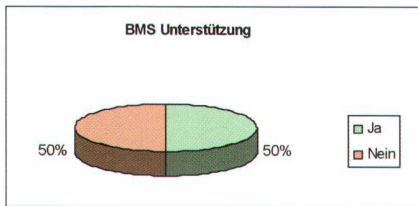

**Download PDF:** 01.05.2026

**ETH-Bibliothek Zürich, E-Periodica, <https://www.e-periodica.ch>**

**BMS-Unterstützung**

Die Hälfte der Lehrlinge gab an, beim Anliegen eines BMS-Besuchs beim Lehrbetrieb keine Unterstützung vorgefunden zu haben. Die Auswertung dieser Frage ist insofern nicht ganz repräsentativ, da keine der sieben BMS-Klassen befragt wurden. Insgesamt führt die baugewerbliche Berufsschule Zürich im Bereich Vermessung 24 Lehrlingsklassen (sechs pro Jahrgang).

**Erwartungen**

Fast zwei Drittel der Lehrlinge gab an, dass ihre Erwartungen an die Berufswahl vollstän-

dig erfüllt wurden. Bei den anderen Geomatiker/innen konnten die Erwartungen zumindest teilweise erfüllt werden.