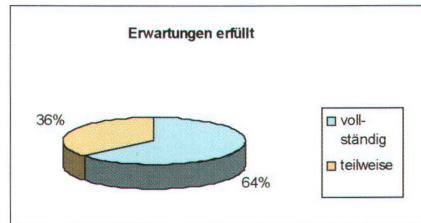

**Download PDF:** 01.05.2026

**ETH-Bibliothek Zürich, E-Periodica, <https://www.e-periodica.ch>**

**BMS-Unterstützung**

Die Hälfte der Lehrlinge gab an, beim Anliegen eines BMS-Besuchs beim Lehrbetrieb keine Unterstützung vorgefunden zu haben. Die Auswertung dieser Frage ist insofern nicht ganz repräsentativ, da keine der sieben BMS-Klassen befragt wurden. Insgesamt führt die baugewerbliche Berufsschule Zürich im Bereich Vermessung 24 Lehrlingsklassen (sechs pro Jahrgang).

**Erwartungen**

Fast zwei Drittel der Lehrlinge gab an, dass ihre Erwartungen an die Berufswahl vollstän-

dig erfüllt wurden. Bei den anderen Geomatiker/innen konnten die Erwartungen zumindest teilweise erfüllt werden.