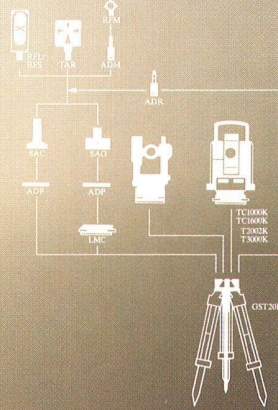

KERN ZENTRIERSYSTEM

KERN

WILD

WildLeitz (Schweiz) AG Kanalstrasse 21 · 8152 Glattbrugg · Tel. 01/809 33 11
Rue de Lausanne 60 · 1020 Renens · Tél. 021/635 35 53

Leica