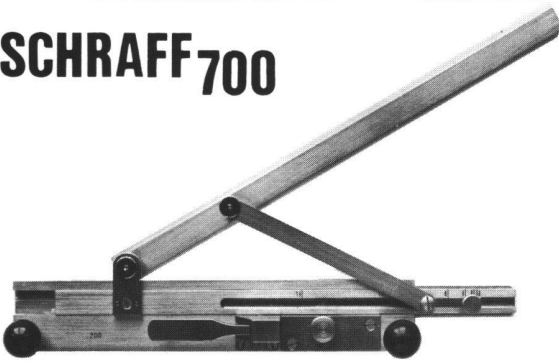

SCHRAFF 700

Jetzt wieder erhältlich:

Präzisions-Schraffierapparat zum Zeichnen paralleler Linien in gleichen Abständen

- Einstellbereich für alle beliebigen Abstände bis 1 1/2 mm. Strichmarken für 1/4, 1/2, 3/4, 1, 1 1/4 und 1 1/2 mm. Durch wiederholten Druck auf den Vorschubhebel werden die Abstände vervielfacht.
- Die verzahnte Führungsleiste gewährleistet eine konstante Massgenauigkeit, wie sie nur von diesem System erreicht werden kann. Für die Rückstellung wird die Transportmechanik ausgeschaltet.
- Metallausführung matt-vernickelt, reflexfrei und unempfindlich auch gegen alle Arten von Tuschen. Länge des angeschrägten Lineals 21 cm. Kugelgriffschrauben mit Spitzen zum Fixieren der Grundplatte. Gepolstertes Etui.

**GRAB
+
WILDI**

Beratung und Dokumentation durch
Grab + Wildi AG
Ausstellung Seilergraben 61
8023 Zürich, Tel. 01/251 57 88
8902 Urdorf, Tel. 01/734 36 67

Hunn begrünt alles und überall –
auch in Ihrem Fall!

Hunn inverdisce tutto e dappertutto,
anche nel vostro caso!

Hunn verdit tout et partout – dans
votre cas aussi!