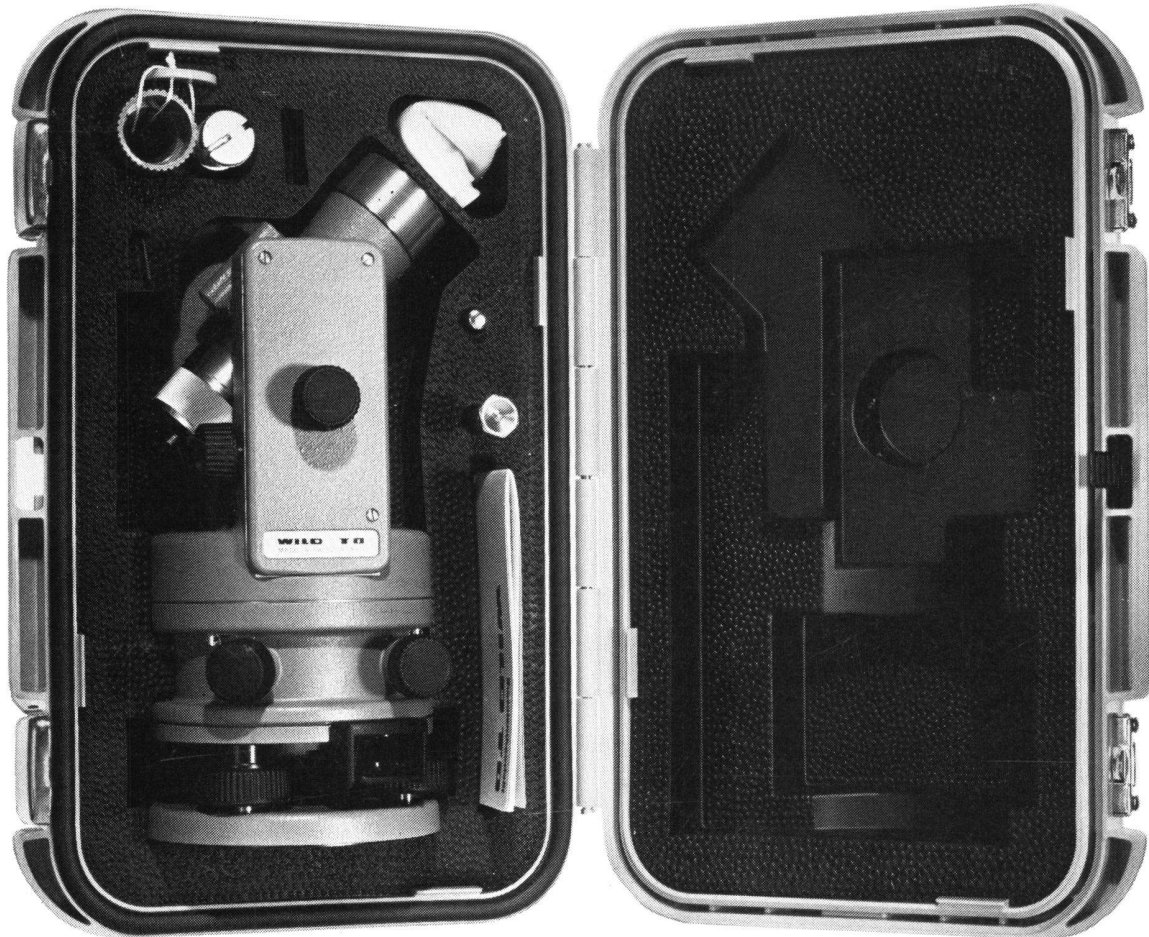

Verlangen Sie ausführliche Unterlagen bei:

Kern & Co. AG
CH-5001 Aarau, Schweiz
Telefon 064 25 11 11
Telex 981106

**FÜR HÖHERE
PRODUKTIVITÄT**

T0: zwei in einem.

Das gibt es nur bei Wild.

Mit dem Bussolentheodolit Wild T0 können Sie wie bei keinem anderen Theodolit auf dem Weltmarkt entweder Winkel oder orientierte Richtungen messen. In unerschlossenen Gebieten mit wenig Anschlußpunkten oder in Wäldern, Schluchten, Höhlen und sehr hügeligem Gelände mit nur kurzen Sichtweiten kommen Sie mit einem Bussolenzug am besten voran. Deswegen hat der Wild T0 eine eingebaute zuverlässige Busssole zur unabhängigen Richtungsbestimmung auf Magnetisch Nord. Für klassische Winkelmessungen verwenden Sie den Wild T0 wie einen gewöhnlichen Theodolit. Mit durchschlagbarem Fernrohr und lichtstarkem, aufrechtem Bild. Mit

kürzester Zielweite von 1 m. Mit Richtglas und schwenkbarem Ablesemikroskop, das beide Ablesungen bequem auf einen Blick zeigt. Mit digitalisierter Hz-Kreisablesung (20'') nach Koinzidierung der Kreisstriche. Mit Distanzstrichen zur Tachymetrie. Mit aufsetzbarer Nivellierlibelle zum Nivellieren. Und mit aufsetzbarem Sonnenprisma zur Orientierung nach der Sonne. Und all dies können Sie kombinieren. Mit demselben Wild T0. Übrigens, dieses kompakte Instrument wird in diesem schlag- und wasserfesten Makrolon-Transportbehälter geliefert. Der Wild T0 ist maßgeschneidert für Ihre Aufgaben.