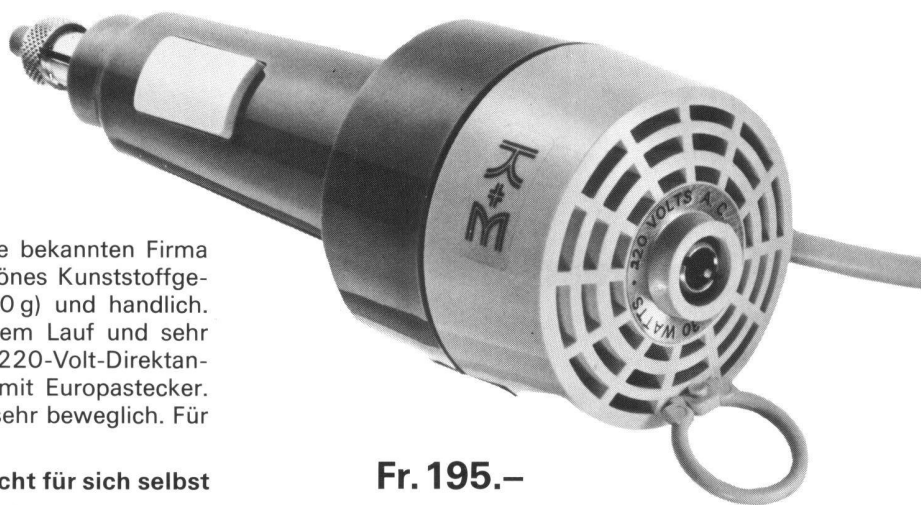

Das führende Spezialhaus, seit bald 60 Jahren, für alle Planreproduktionen, Vergrößerungen, Verkleinerungen, Additionsfilmpausen, Zusammensetzungen, Duplikate, Blassfilme, Leitungskataster-Plangrundlagen, auf jedes photographische Material.

Offsetdruck ein- und mehrfarbig, Plandruck, Helio, Tochterpausen

**Der
grosse Erfolg!**

Elektrischer Radierapparat
K + E ELECTRIC

Ein Produkt der für Zeichengeräte bekannten Firma KEUFFEL & ESSER USA. Formschönes Kunststoffgehäuse grün-weiss, leicht (nur 480 g) und handlich. Leistungsstarker Motor mit ruhigem Lauf und sehr guter Kühlung. SEV geprüft. 220-Volt-Direktanschluss über dünnes 3-m-Kabel mit Europastecker. Benötigt kein Schutztrafo, daher sehr beweglich. Für 17-cm-Gummiminen.

Und der Preis spricht für sich selbst

Fr. 195.-