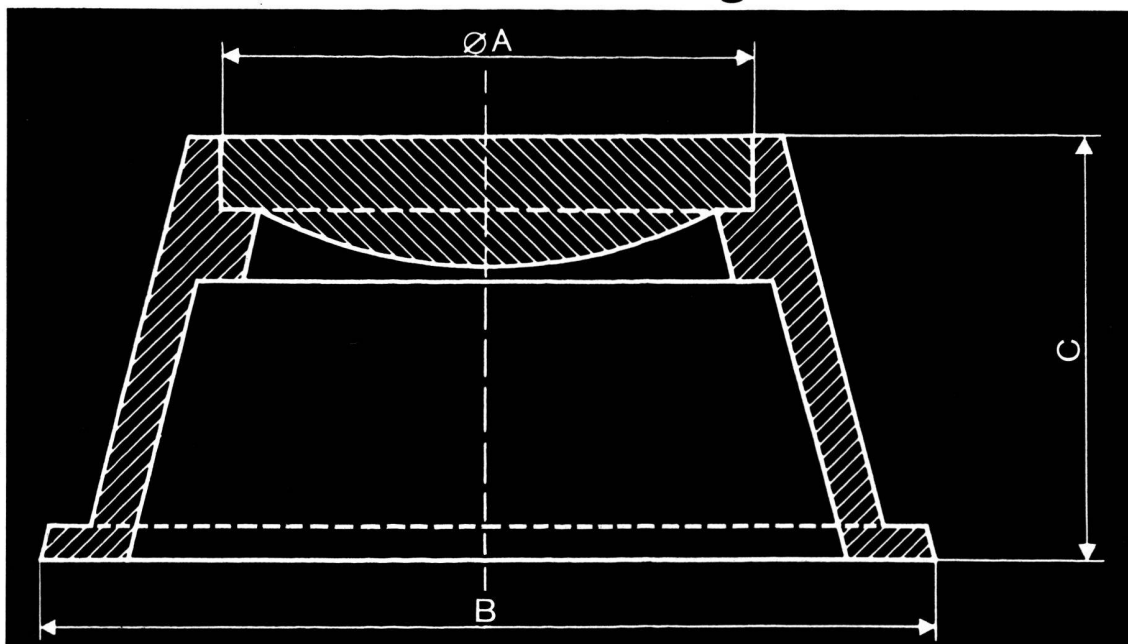

HAFF

die weltbekannten Fallnullenzirkel und Spezial-Reissfedern für das Katasterzeichnen. Ausführungen mit Hartmetallspitzen für Zeichenfolien. Schraffierapparate.

Alle einschlägigen Artikel für das Vermessungsbüro, wie Planimeter, Koordinatographen, Pantographen.

GRAB+WILDI AG

8023 Zürich 1, Seilergraben 61, Ausstellung Tel. 01/ 32 57 88-89

8902 Urdorf b. Zürich, Büro, Lager, Versand Tel. 01/734 36 67-68

Typ 1 A = 180 mm
B = 270 mm
C = 230 mm

Typ 2 A = 180 mm
B = 300 mm
C = 130 mm

Polygonschächte verschiedener Grössen kurzfristig lieferbar