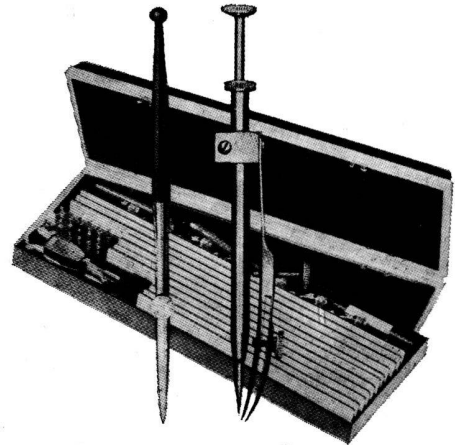

Download PDF: 02.05.2026

ETH-Bibliothek Zürich, E-Periodica, <https://www.e-periodica.ch>

VERMESSUNGS-INSTRUMENTE

der Fabrikate KERN, WILD, VISOMAT, SOKKISHA. Nivelliere, Theodolite, Reduktions-Tachymeter, Infrarot-Distanzmesser.

MESSGERÄTE

in riesiger Auswahl. Messlatten, Klapp- und Auszuglatten, Messräder, Stahl- und Glasfaserbandmasse, Jalons, Winkelprismen, Gefällmesser, Bussolen.

LEROY

Beschriftungssystem für alle Arten von Bau-, Vermessungs-, Übersichts- und Grundbuchplänen. Spezialschablonen nach Schweizer Norm. Schreibfedern für Folien.