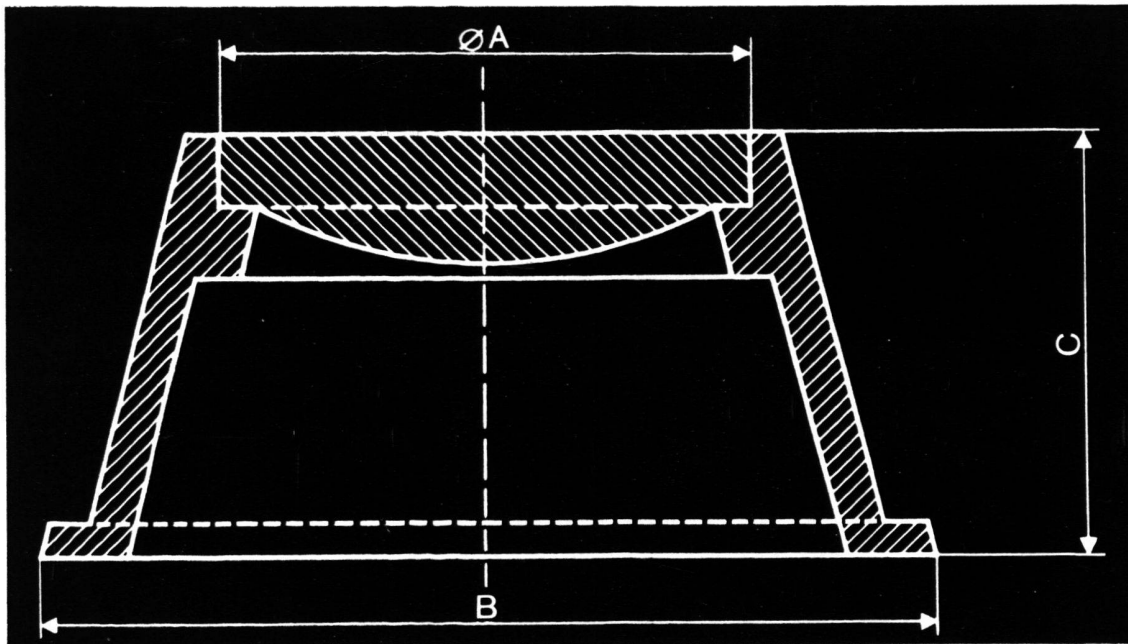

7 | 78

Typ 1 A = 180 mm
B = 270 mm
C = 230 mm
Typ 2 A = 180 mm
B = 300 mm
C = 130 mm

Polygonschächte verschiedener Grössen kurzfristig lieferbar

Escher Wyss Aktiengesellschaft
Postfach, Abt. Gussverkauf
8023 Zürich, Tel. (01) 44 44 51