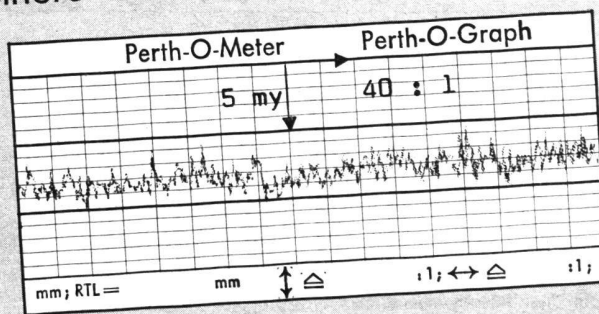

FOLAREX® H Oberflächenprofil