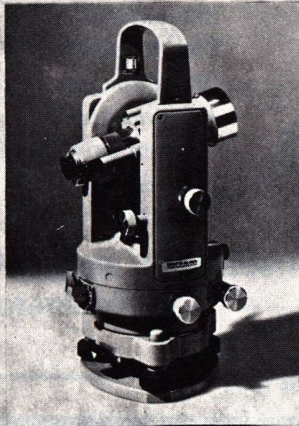

Mensuration

Photogrammétrie

Génie rural

Vermessung

Photogrammetrie

Kulturtechnik

II-75

Fachblatt
Revue

Juni 1975
Juin 1975

LXXIII. Jahrgang
LXXIIIe année

Mehr Leistung schöner verpackt: Der neue Wild T 16 mit Lot-Automatik.

Den bewährten Skalentheodoliten T16 haben wir noch leistungsfähiger gemacht: Der neue Wild T16 ist mit einer Automatik am Vertikalkreis ausgerüstet. Zudem ist das Fernrohr mit aufgesetztem DI 3-Zielkopf durchschlagbar. Auch in seinem neuen Kleid ist er ein Wild geblieben: handlich, robust, präzise.
Made in Switzerland
serviced the world over.

WILD
HEERBRUGG
CH-9435 Heerbrugg/Schweiz