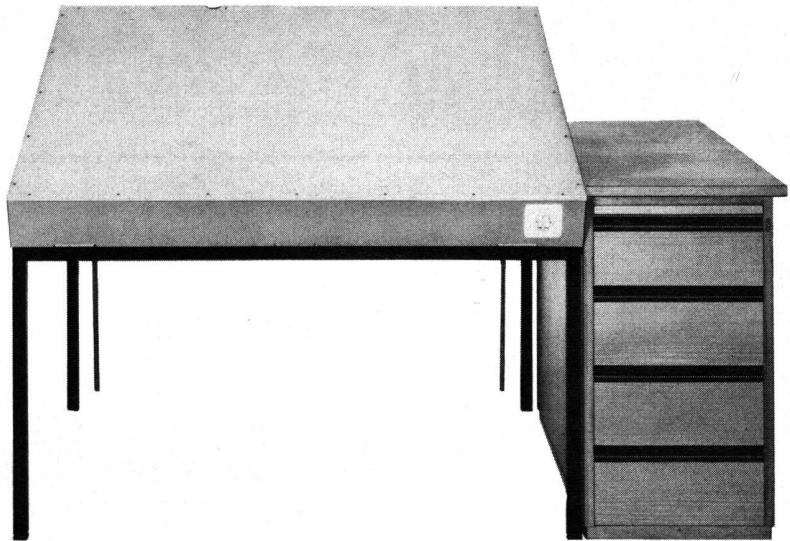

Leuchttische die bieten, was Spezialisten verlangen

Techniker, Geometer, Architekten und Graphiker sind begeistert von unseren modernen Leuchttischen:

- Leuchtfläche mit weisser, opaktransparenter Glasplatte von 130 x 90 cm voll ausgeleuchtet
- fest horizontal oder stufenlos schrägstellbar
- Ausrüstung mit 2 Kippschaltern oder stufenlosem Reguliergerät
- Tischhöhe 78 cm, mit speziellem Verlängerungsstück auch 90 cm lieferbar
- Ergänzungsmöglichkeit mit Schubladenkörper in Buche hell, Stahl hellgrau oder Kunststoff hellgrau, «Eiche» und «Nussbaum»

Verlangen Sie doch bitte sofort den ausführlichen Spezialprospekt!

GRAB+WILDI AG

8023 Zürich 1, Seilergraben 61, Ausstellung Tel. 01/32 57 88-89
8902 Urdorf b. Zürich, Büro, Lager, Versand Tel. 01/98 76 67-68