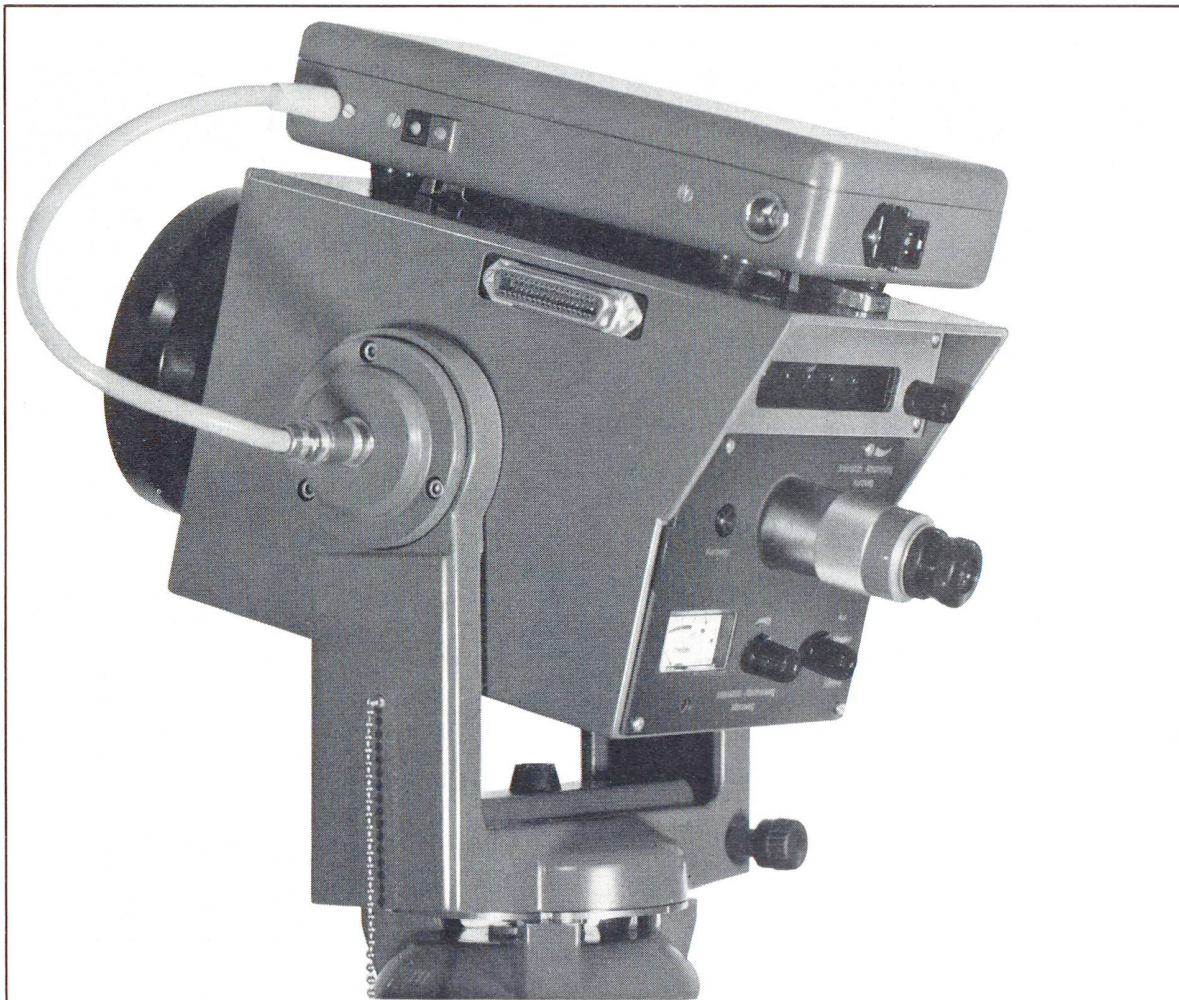

Kern DM 1000

Leuchttische die bieten, was Spezialisten verlangen

Techniker, Geometer, Architekten und Graphiker sind begeistert von unseren modernen Leuchttischen:

- Leuchtfläche mit weisser, opaktransparenter Glasplatte von 130 x 90 cm voll ausgeleuchtet
- fest horizontal oder stufenlos schrägstellbar
- Ausrüstung mit 2 Kippschaltern oder stufenlosem Reguliergerät
- Tischhöhe 78 cm, mit speziellem Verlängerungsstück auch 90 cm lieferbar
- Ergänzungsmöglichkeit mit Schubladenkörper in Buche hell, Stahl hellgrau oder Kunststoff hellgrau, «Eiche» und «Nussbaum»