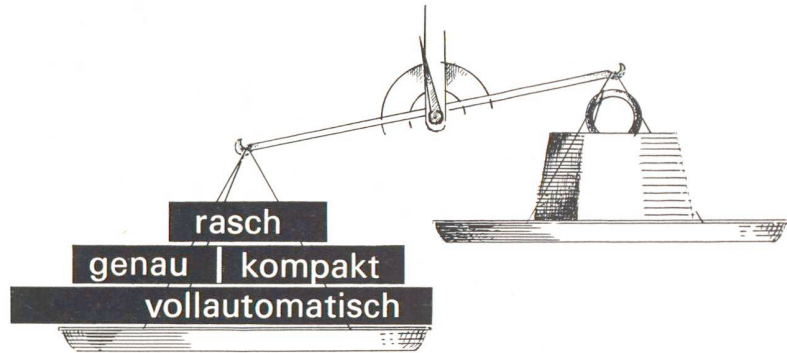

**+ Mensuration
Photogrammétrie
Génie rural**

**Vermessung
Photogrammetrie
Kulturtechnik**

1-74

Fachblatt
Revue

April 1974
Avril 1974

LXXII. Jahrgang
LXXIIe année