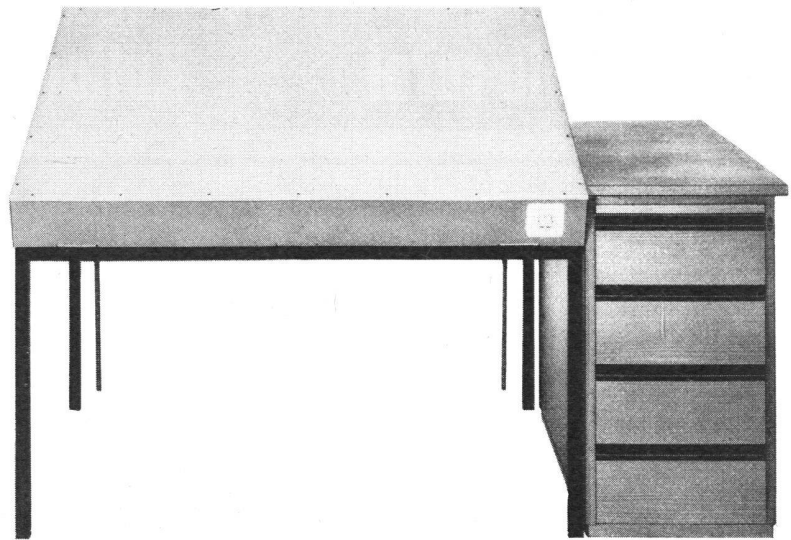

Leuchttische die bieten, was Spezialisten verlangen

Techniker, Geometer, Architekten und Graphiker sind begeistert von unseren modernen Leuchttischen:

- Leuchtfläche mit weisser, opaktransparenter Glasplatte von 130 x 90 cm voll ausgeleuchtet
- fest horizontal oder stufenlos schrägstellbar
- Ausrüstung mit 2 Kippschaltern oder stufenlosem Reguliergerät
- Tischhöhe 78 cm, mit speziellem Verlängerungsstück auch 90 cm lieferbar
- Ergänzungsmöglichkeit mit Schubladenkörper in Buche hell, Stahl hellgrau oder Kunststoff hellgrau, «Eiche» und «Nussbaum»

Verlangen Sie doch bitte sofort den ausführlichen Spezialprospekt!

GRAB+WILDI AG

8023 Zürich 1, Seilergraben 61, Ausstellung Tel. 01/32 57 88-89
8902 Urdorf b. Zürich, Büro, Lager, Versand Tel. 01/98 76 67-68