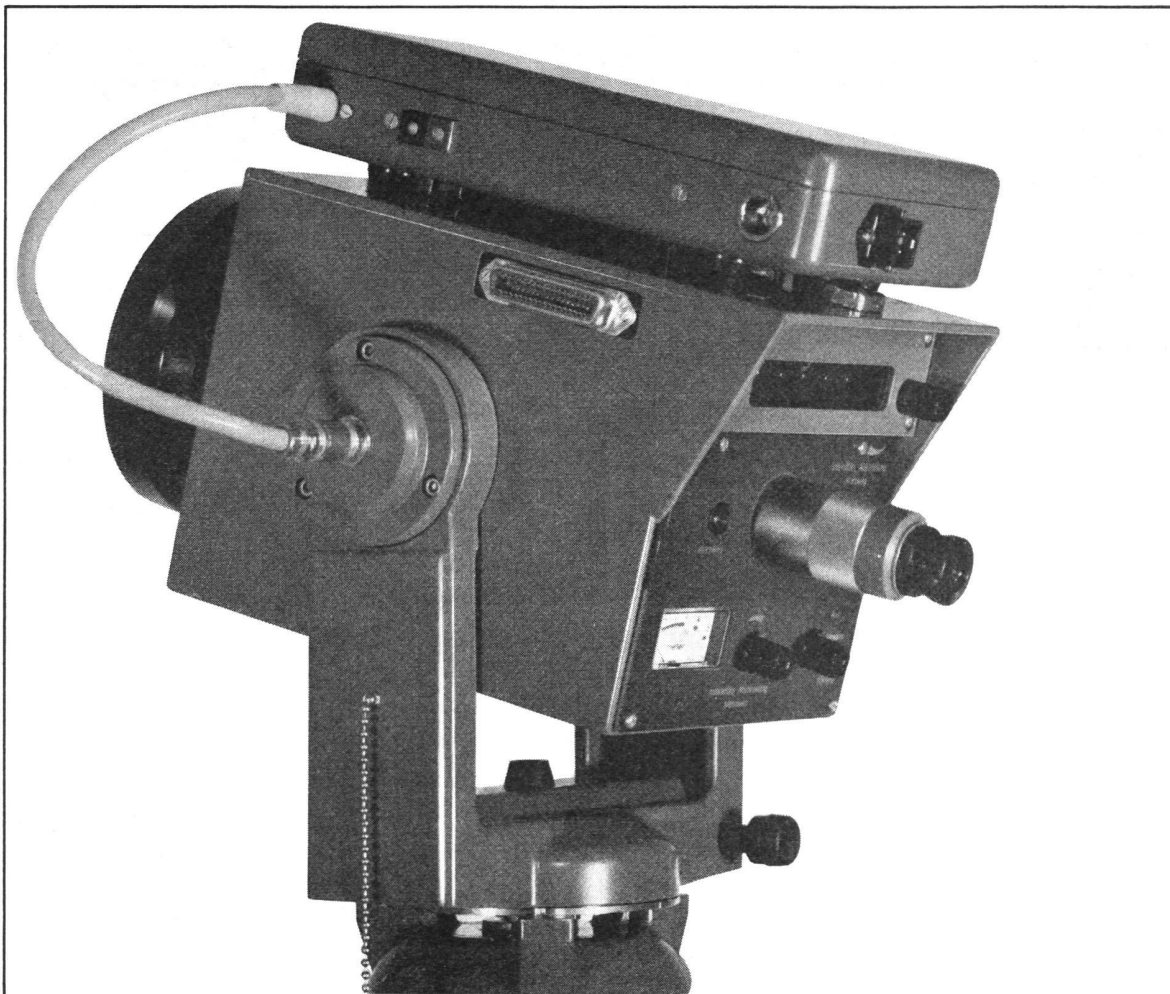

Kern DM1000