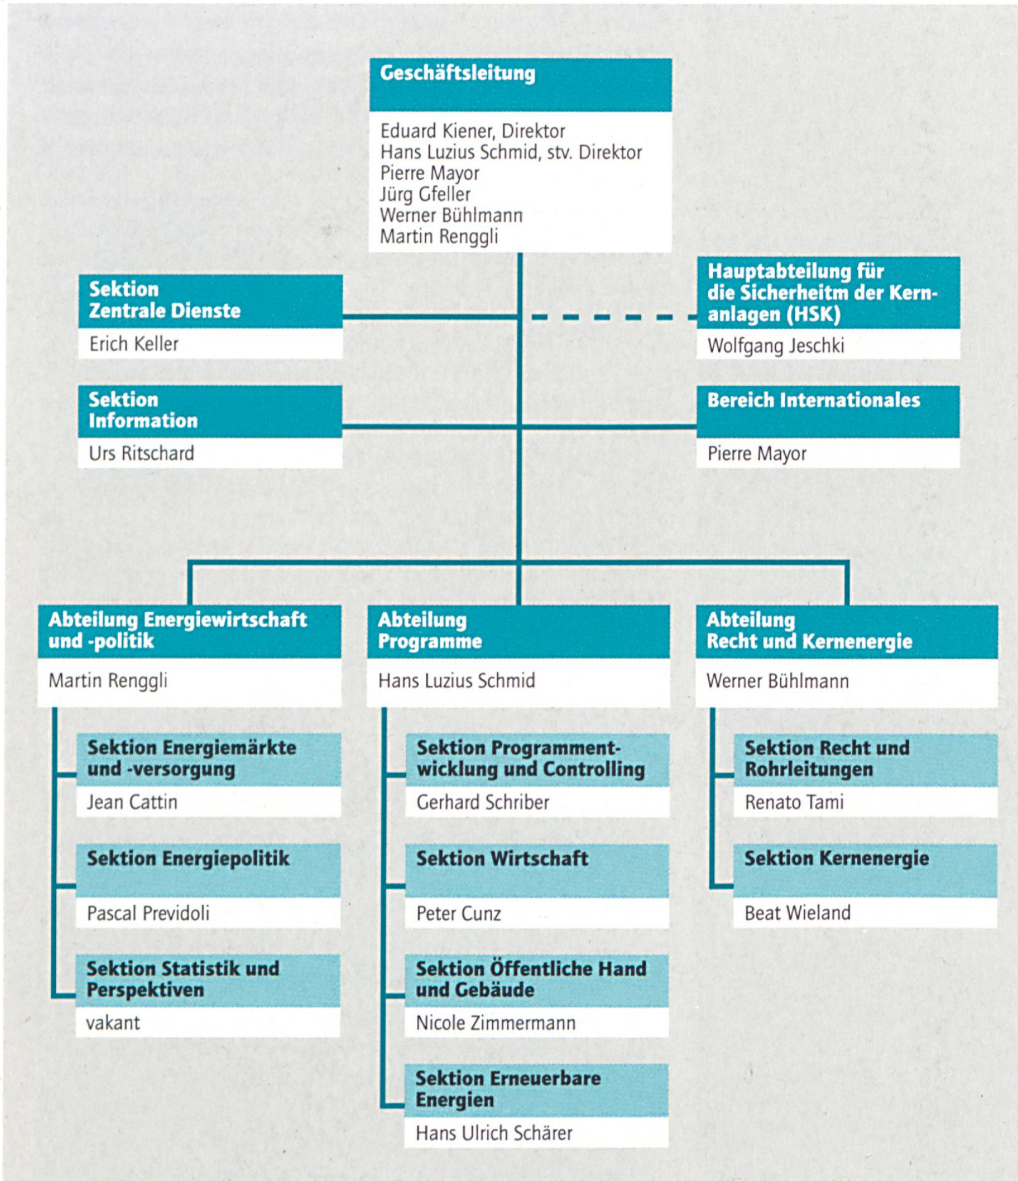

Organigramm des Bundesamtes für Energie

Herausgeber
Bundesamt für Energie
3003 Bern

Redaktion
Urs Ritschard, Dr. Olivier Grandjean
BFE Sektion Information
Tel. 031 322 56 64
Fax 031 323 25 10

Sigrid Hanke Medienarbeit
8001 Zürich
Tel. 01 251 60 41
Fax 01 261 76 81
sigrid.hanke@bluewin.ch

Gestaltung
Mark Frederick Chapman
NETFORCE
8034 Zürich
Tel. 01 388 68 68
Fax 01 388 68 69
netforce@access.ch

Porträtfotos (teilweise):
Sue Stammbach, BFE

Internet-Adressen
<http://www.admin.ch/bfe>
<http://www.energie2000.ch>

Energie Extra können Sie gratis abonnieren.
___ Anzahl Exemplare
So erfahren Sie sicher alle zwei Monate das Neueste über das BFE und das Aktionsprogramm Energie 2000.

Energie Extra können Sie auch einzeln oder mehrfach – zum Auflegen – nachbestellen.

Ausgabe-Nr. _____
Exemplare _____

Coupon ausfüllen und schicken oder faxen an:
Bundesamt für Energie
Sektion Information
Monbijoustrasse 74, 3003 Bern,
Fax 031 323 25 10

Une édition en français d'Energie extra, réalisée par une rédaction francophone, s'obtient à l'Office fédéral de l'énergie, 3003 Berne (abonnement gratuit), fax 031 323 25 10