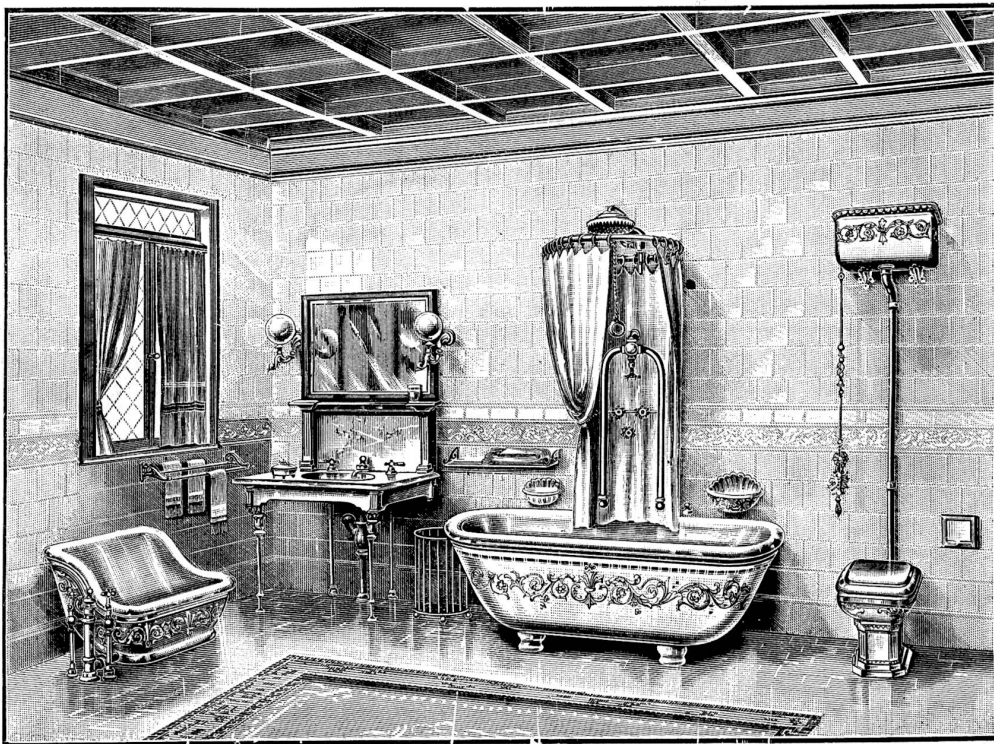

Lehmann & Neumeyer in Zürich.

Konstruktions-Bureau und Installations-Geschäft

Telephon: 4055.

für sanitäre Anlagen.

Telegramme: Hygieia.

Bade-Einrichtungen. Toiletten- und Wasch-Einrichtungen.
 Closet-, Pissoir- und Bidet-Anlagen.
 Heiss-Wasser-Anlagen. Gasapparate für Beleuchtung und Heizung.

(K-10965-Z)

Spezialität: Feine sanitäre Anlagen für Hôtels, Kuranstalten, Privathäuser nach englischen und amerikanischen Systemen und eigenen geschützten Modellen.

Closet-, Bade- und Douche-Anlagen etc. für Schulen, Fabriken, Kasernen, Krankenhäuser etc. nach eigenen Patenten.