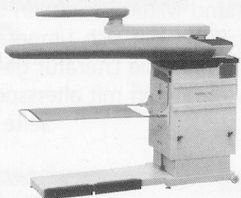

Nehmen Sie uns beim Wort!

LOBOS Informatik AG, Bahnstrasse 25, 8603 Schwerzenbach, Tel. 01 825 77 77, Fax 01 825 77 00
lobos@email.ch, www.lobos.ch

Blas-Saug-Bügeltisch Modell «Combiflex 218XL»

Tischblatthöhe verstellbar von 74–92 cm, rostfreies Tischblatt (XL 125 x 50 x 23 cm), thermostatregelte Tischblatt-Temperatur, einfaches Umstellen von Blasen auf Saugen mit Fusspedalleiste, Absaugsperr des Tischblattes beim Arbeiten mit dem Ärmelbügler, Abstellfläche für Dampfbügeleisen, Auffangtuch für Bügelgut, zwei Rollen hinten am Tisch montiert – für einfache Verschiebung