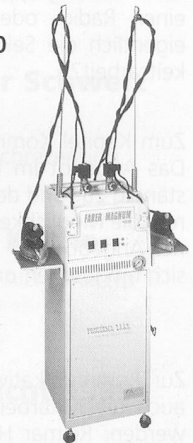

Bügelstation «DINO»

**Qualität ist
unsere Stärke**

Kompakt, platzsparend
Masse total: 135 x 40 x 88 cm, thermostatregelte Tischblatt-Temperatur, Dampfabsaug-Ventilator auf breiter Fussleiste steuerbar, Auffangtuch für Bügelgut, Bügeleisen-Untersatz aus Silikonummi (Midi Plus mit Swiss-Vap 5)

Faber Magnum 150

Mit eingebautem Dampferzeuger aus rostfreiem Stahl (5 l), elektronische Niveauekontrolle, Speisepumpe, Dampfdruckregler, Überdrucksicherheitsventil, Abschleimhähnen, 2 Dampfbügeleisen Swiss-Matic Typ B oder BMS, Speisewassergefäß aus rostfreiem Stahl (10 l), Gerät auf Untersatz mit vier Lenkrollen

Professioneller Dampf-Absaug-Bügeltisch Modell «Alisea 230»

Tischblatthöhe verstellbar von 80–95 cm, rostfreies Tischblatt (XL 125 x 50 x 23 cm), thermostatregelte Tischblatt-Temperatur, Dampfabsaug-Ventilator auf breiter Fussleiste steuerbar, Absaugsperr des Tischblattes beim Arbeiten mit dem Ärmelbügler, Abstellfläche für Dampfbügeleisen, Auffangtuch für Bügelgut