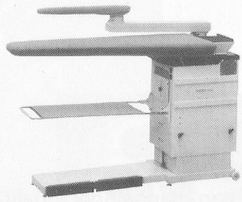

Download PDF: 05.05.2026

ETH-Bibliothek Zürich, E-Periodica, <https://www.e-periodica.ch>

**Blas-Saug-Bügeltisch
Modell «Combiflex 218XL»**

Tischblatthöhe verstellbar von 74–92 cm, rostfreies Tischblatt (XL 125 x 50 x 23 cm), thermostatgeregelte Tischblatt-Temperatur, einfaches Umstellen von Blasen auf Saugen mit Fusspedalleiste, Absaugperre des Tischblattes beim Arbeiten mit dem Ärmelbügler, Abstellfläche für Dampfbugeleisen, Auffangtuch für Bügelgut, zwei Rollen hinten am Tisch montiert – für einfache Verschiebung