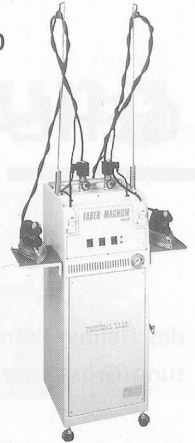

Faber Magnum 150