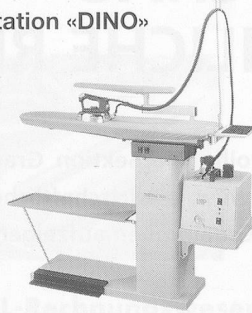

Download PDF: 05.05.2026

ETH-Bibliothek Zürich, E-Periodica, <https://www.e-periodica.ch>

**Blas-Saug-Bügeltisch
Modell «Combiflex 218XL»**

Tischblatthöhe verstellbar von 74–92 cm, rostfreies Tischblatt (XL 125 x 50 x 23 cm), thermostatgeregelte Tischblatt-Temperatur, einfaches Umstellen von Blasen auf Saugen mit Fusspedalleiste, Absaugperre des Tischblattes beim Arbeiten mit dem Ärmelbügler, Abstellfläche für Dampfbugeleisen, Auffangtuch für Bügelgut, zwei Rollen hinten am Tisch montiert – für einfache Verschiebung

swiss **VAP** 5

**100%ige Bügelfreiheit,
Kein störendes Kabel
auf dem Tischblatt**

3fache Betriebssicherheit

**ENERGIE-SPAR-
HEIZUNGEN und BOILER
aus CHROMSTAHL**

Ein Produkt vieljähriger Erfahrung

**Bügeltechnik
für hohe Ansprüche!**

Bügelstation «DINO»

Kompakt, platzsparend
Masse total: 135 x 40 x 88 cm, thermostatgeregelte Tischblatt-Temperatur, Dampfabsaug-Ventilator auf breiter Fussleiste steuerbar, Auffangtuch für Bügelgut, Bugeleisen-Untersatz aus Silikon Gummi (Midi Plus mit Swiss-Vap 5)