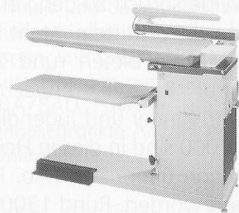

Bügelstation «DINO»

Kompakt, platzsparend
Masse total: 135 x 40 x 88 cm, thermostatgeregelte Tischblatt-Temperatur, Dampfabsaug-Ventilator auf breiter Fussleiste steuerbar, Auffangtuch für Bügelgut, Bugeleisen-Untersatz aus Silikon Gummi (Midi Plus mit Swiss-Vap 5)

Professioneller Dampf-Absaug-Bügeltisch Modell «Alisea 230»

Tischblatthöhe verstellbar von 80–95 cm, rostfreies Tischblatt (XL 125 x 50 x 23 cm), thermostatgeregelte Tischblatt-Temperatur, Dampfabsaug-Ventilator auf breiter Fussleiste steuerbar, Absaugperre des Tischblattes beim Arbeiten mit dem Ärmelbügler, Abstellfläche für Dampfbugeleisen, Auffangtuch für Bügelgut