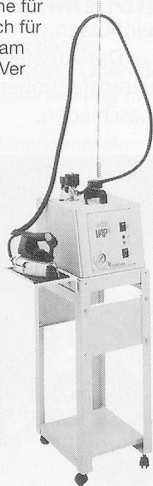

**Blas-Saug-Bügeltisch
Modell «Combiflex 218XL»**

Tischblatthöhe verstellbar von 74–92 cm, rostfreies Tischblatt (XL 125 x 50 x 23 cm), thermostatgeregelte Tischblatt-Temperatur, einfaches Umstellen von Blasen auf Saugen mit Fusspedalleiste, Absaugperre des Tischblattes beim Arbeiten mit dem Ärmelbügler, Abstellfläche für Dampfbugeleisen, Auffangtuch für Bügelgut, zwei Rollen hinten am Tisch montiert – für einfache Verschiebung

swiss **VAP** 5

**100%ige Bügelfreiheit,
Kein störendes Kabel
auf dem Tischblatt**

3fache Betriebssicherheit

**ENERGIE-SPAR-
HEIZUNGEN und BOILER
aus CHROMSTAHL**

Ein Produkt vieljähriger Erfahrung

**Bügeltechnik
für hohe Ansprüche!**

Bügelstation «DINO»

Kompakt, platzsparend
Masse total: 135 x 40 x 88 cm, thermostatgeregelte Tischblatt-Temperatur, Dampfabsaug-Ventilator auf breiter Fussleiste steuerbar, Auffangtuch für Bügelgut, Bugeleisen-Untersatz aus Silikon Gummi (Midi Plus mit Swiss-Vap 5)

**Verlangen Sie weitere Unterlagen oder besuchen Sie unsere Ausstellung!
Fabrikation/Reparaturservice**

Falkenweg 11b, CH-6340 Baar
Tel. 041/768 00 50
Fax 041/768 00 53
Neu: www.prochema.ch – info@prochema.ch

Faber Magnum 150

Mit eingebautem Dampferzeuger aus rostfreiem Stahl (5 l), elektronische Niveauekontrolle, Speisewasserpumpe, Dampfdruckregler, Überdrucksicherheitsventil, Abschleimhahnen, 2 Dampfbugeleisen Swiss-Matic Typ B oder BMS, Speisewassergefäß aus rostfreiem Stahl (10 l), Gerät auf Untersatz mit vier Lenkrollen

Professioneller Dampf-Absaug-Bügeltisch Modell «Alisea 230»