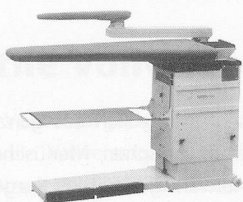

**Download PDF:** 13.04.2026

**ETH-Bibliothek Zürich, E-Periodica, <https://www.e-periodica.ch>**

**Blas-Saug-Bügeltisch  
Modell «Combiflex 218XL»**

Tischblatthöhe verstellbar von 74–92 cm, rostfreies Tischblatt (XL 125 x 50 x 23 cm), thermostatgeregelte Tischblatt-Temperatur, einfaches Umstellen von Blasen auf Saugen mit Fusspedalleiste, Absaugsperr des Tischblattes beim Arbeiten mit dem Ärmelbügler, Abstellfläche für Dampfbügeleisen, Auffangtuch für Bügelgut, zwei Rollen hinten am Tisch montiert – für einfache Verschiebung