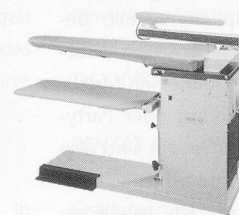

**Bügeltechnik  
für hohe Ansprüche!**

**Bügelstation «DINO»**

Kompakt, platzsparend  
Masse total: 135 x 40 x 88 cm, thermostatgeregelte Tischblatt-Temperatur, Dampfabsaug-Ventilator auf breiter Fussleiste steuerbar, Auffangtuch für Bügelgut, Bügeleisen-Untersatz aus Silikongummi (Midi Plus mit Swiss-Vap 5)

**Verlangen Sie weitere Unterlagen oder besuchen Sie unsere Ausstellung!  
Fabrikation/Reparaturservice**

Falkenweg 11b, CH-6340 Baar  
Tel. 041-761 98 51  
Fax 041-761 14 50

**Faber Magnum 150**

Mit eingebautem Dampferzeuger aus rostfreiem Stahl (5 l), elektronische Niveauekontrolle, Speisewasserpumpe, Dampfdruckregler, Überdrucksicherheitsventil, Abschlemmhähnen, 2 Dampfbügeleisen Swiss-Matic Typ B oder BMS, Speisewassergefäß aus rostfreiem Stahl (10 l), Gerät auf Untersatz mit vier Lenkrollen

**Professioneller Dampf-Absaug-Bügeltisch Modell «Alisea 230»**

Tischblatthöhe verstellbar von 80–95 cm, rostfreies Tischblatt (XL 125 x 50 x 23 cm), thermostatgeregelte Tischblatt-Temperatur, Dampfabsaug-Ventilator auf breiter Fussleiste steuerbar, Absaugsperr des Tischblattes beim Arbeiten mit dem Ärmelbügler, Abstellfläche für Dampfbügeleisen, Auffangtuch für Bügelgut