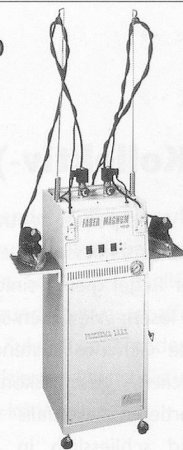

**Bügeltechnik  
für hohe Ansprüche!**

**Bügelstation «DINO»**

Kompakt, platzsparend  
Masse total: 135 x 40 x 88 cm, thermostatgeregelte Tischblatt-Temperatur, Dampfabsaug-Ventilator auf breiter Fussleiste steuerbar, Auffangtuch für Bügelgut, Bügeleisen-Untersatz aus Silikongummi (Midi Plus mit Swiss-Vap 5)

**Verlangen Sie weitere Unterlagen oder besuchen Sie unsere Ausstellung!  
Fabrikation/Reparaturservice**

Falkenweg 11b, CH-6340 Baar  
Tel. 041-761 98 51  
Fax 041-761 14 50

**Faber Magnum 150**

Mit eingebautem Dampferzeuger aus rostfreiem Stahl (5 l), elektronische Niveauekontrolle, Speisewasserpumpe, Dampfdruckregler, Überdrucksicherheitsventil, Abschlemmhähnen, 2 Dampfbügeleisen Swiss-Matic Typ B oder BMS, Speisewassergefäß aus rostfreiem Stahl (10 l), Gerät auf Untersatz mit vier Lenkrollen

**Professioneller Dampf-Absaug-Bügeltisch Modell «Alisea 230»**

Tischblatthöhe verstellbar von 80–95 cm, rostfreies Tischblatt (XL 125 x 50 x 23 cm), thermostatgeregelte Tischblatt-Temperatur, Dampfabsaug-Ventilator auf breiter Fussleiste steuerbar, Absaugsperr des Tischblattes beim Arbeiten mit dem Ärmelbügler, Abstellfläche für Dampfbügeleisen, Auffangtuch für Bügelgut