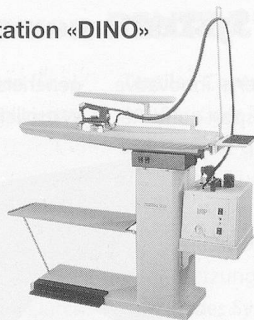

**Download PDF:** 13.04.2026

**ETH-Bibliothek Zürich, E-Periodica, <https://www.e-periodica.ch>**

**Blas-Saug-Bügeltisch  
Modell «Combiflex 218XL»**

Tischblatthöhe verstellbar von 74–92 cm, rostfreies Tischblatt (XL 125 x 50 x 23 cm), thermostatgeregelte Tischblatt-Temperatur, einfaches Umstellen von Blasen auf Saugen mit Fusspedalleiste, Absaugsperr des Tischblattes beim Arbeiten mit dem Ärmelbügler, Abstellfläche für Dampfbügeleisen, Auffangtuch für Bügelgut, zwei Rollen hinten am Tisch montiert – für einfache Verschiebung

swissVAP<sup>5</sup>

**100%ige Bügelfreiheit,  
Kein störendes Kabel  
auf dem Tischblatt**

3fache Betriebssicherheit

**ENERGIE-SPAR-  
HEIZUNGEN und BOILER  
aus CHROMSTAHL**

Ein Produkt vieljähriger Erfahrung

**Qualität ist  
unsere Stärke**

**Bügeltechnik  
für hohe Ansprüche!**

**Bügelstation «DINO»**

Kompakt, platzsparend  
Masse total: 135 x 40 x 88 cm, thermostatgeregelte Tischblatt-Temperatur, Dampfabsaug-Ventilator auf breiter Fussleiste steuerbar, Auffangtuch für Bügelgut, Bügeleisen-Untersatz aus Silikonkummi (Midi Plus mit Swiss-Vap 5)

**Professioneller Dampf-Absaug-Bügeltisch Modell «Alisea 230»**

Tischblatthöhe verstellbar von 80–95 cm, rostfreies Tischblatt (XL 125 x 50 x 23 cm), thermostatgeregelte Tischblatt-Temperatur, Dampfabsaug-Ventilator auf breiter Fussleiste steuerbar, Absaugsperr des Tischblattes beim Arbeiten mit dem Ärmelbügler, Abstellfläche für Dampfbügeleisen, Auffangtuch für Bügelgut