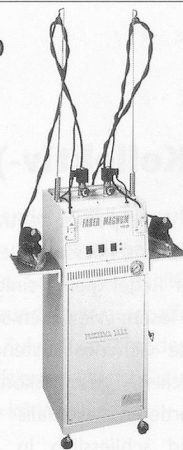

**Qualität ist  
unsere Stärke**

**Bügeltechnik  
für hohe Ansprüche!**

**Bügelstation «DINO»**

Kompakt, platzsparend  
Masse total: 135 x 40 x 88 cm, thermostatgeregelte Tischblatt-Temperatur, Dampfabsaug-Ventilator auf breiter Fussleiste steuerbar, Auffangtuch für Bügelgut, Bügeleisen-Untersatz aus Silikonkummi (Midi Plus mit Swiss-Vap 5)

**Verlangen Sie weitere Unterlagen oder besuchen Sie unsere Ausstellung!  
Fabrikation/Reparaturservice**

Falkenweg 11b, CH-6340 Baar  
Tel. 041-761 98 51  
Fax 041-761 14 50

**Faber Magnum 150**

Mit eingebautem Dampferzeuger aus rostfreiem Stahl (5 l), elektronische Niveauekontrolle, Speisewasserpumpe, Dampfdruckregler, Überdrucksicherheitsventil, Abschlemmhähnen, 2 Dampfbügeleisen Swiss-Matic Typ B oder BMS, Speisewassergefäß aus rostfreiem Stahl (10 l), Gerät auf Untersatz mit vier Lenkrollen

**Professioneller Dampf-Absaug-Bügeltisch Modell «Alisea 230»**

Tischblatthöhe verstellbar von 80–95 cm, rostfreies Tischblatt (XL 125 x 50 x 23 cm), thermostatgeregelte Tischblatt-Temperatur, Dampfabsaug-Ventilator auf breiter Fussleiste steuerbar, Absaugsperr des Tischblattes beim Arbeiten mit dem Ärmelbügler, Abstellfläche für Dampfbügeleisen, Auffangtuch für Bügelgut