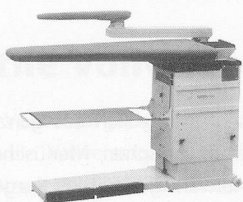

**Download PDF:** 14.04.2026

**ETH-Bibliothek Zürich, E-Periodica, <https://www.e-periodica.ch>**

**Blas-Saug-Bügeltisch  
Modell «Combiflex 218XL»**

Tischblatthöhe verstellbar von 74–92 cm, rostfreies Tischblatt (XL 125 x 50 x 23 cm), thermostatgeregelte Tischblatt-Temperatur, einfaches Umstellen von Blasen auf Saugen mit Fusspedalleiste, Absaugsperr des Tischblattes beim Arbeiten mit dem Ärmelbügler, Abstellfläche für Dampfbügeleisen, Auffangtuch für Bügelgut, zwei Rollen hinten am Tisch montiert – für einfache Verschiebung