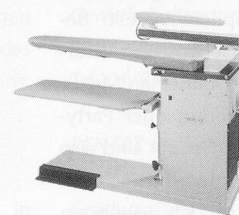

**Qualität ist  
unsere Stärke**

**Bügeltechnik  
für hohe Ansprüche!**

**Bügelstation «DINO»**

Kompakt, platzsparend  
Masse total: 135 x 40 x 88 cm, thermostatgeregelte Tischblatt-Temperatur, Dampfabsaug-Ventilator auf breiter Fussleiste steuerbar, Auffangtuch für Bügelgut, Bügeleisen-Untersatz aus Silikonkummi (Midi Plus mit Swiss-Vap 5)

**Verlangen Sie weitere Unterlagen oder besuchen Sie unsere Ausstellung!  
Fabrikation/Reparaturservice**

Falkenweg 11b, CH-6340 Baar  
Tel. 041-761 98 51  
Fax 041-761 14 50

**Faber Magnum 150**

Mit eingebautem Dampferzeuger aus rostfreiem Stahl (5 l), elektronische Niveauekontrolle, Speisewasserpumpe, Dampfdruckregler, Überdrucksicherheitsventil, Abschlemmhähnen, 2 Dampfbügeleisen Swiss-Matic Typ B oder BMS, Speisewassergefäß aus rostfreiem Stahl (10 l), Gerät auf Untersatz mit vier Lenkrollen

**Professioneller Dampf-Absaug-Bügeltisch Modell «Alisea 230»**

Tischblatthöhe verstellbar von 80–95 cm, rostfreies Tischblatt (XL 125 x 50 x 23 cm), thermostatgeregelte Tischblatt-Temperatur, Dampfabsaug-Ventilator auf breiter Fussleiste steuerbar, Absaugsperr des Tischblattes beim Arbeiten mit dem Ärmelbügler, Abstellfläche für Dampfbügeleisen, Auffangtuch für Bügelgut