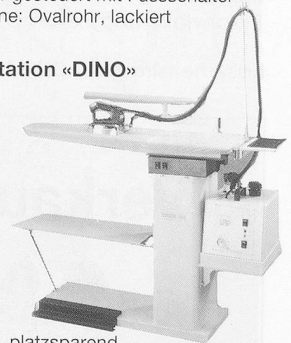

Professioneller Dampf-Absaug-Bügel-
tisch Modell «Alisea 230»

Qualität ist unsere Stärke

Tischblatthöhe verstellbar von 80–95 cm
Rostfreies Tischblatt (XL 125 x 50 x 23 cm)
aus ALU-Lochblech – verschraubt mit der Wasser-/
Dampf-Schale aus hochwertigem Kunststoff
Thermostatgeregelte Tischblatt-Temperatur
Dampfabsaug-Ventilator auf breiter Fussleiste steuerbar
Absaugsperr des Tischblattes beim Arbeiten mit dem
Ärmelbügler, Abstellfläche für Dampfbügeleisen
Auffangtuch für Bügelgut

Dampf-Absaug-Bügeltisch
HOME-STIR FS

Fr. 497.–

Zusammenklappbar
Höhe regulierbar: 85–90 cm • Thermo-
statergelte Tischblatt-Temperatur •
Sicherheits-Thermostat • Dampfabsaug-
Ventilator gesteuert mit Fusschalter •
Tischbeine: Ovalrohr, lackiert

Bügelstation «DINO»

kompakt, platzsparend
Masse total: 135 x 40 x 88 cm
Thermostatgeregelte Tischblatt-Tempe-
ratur • Dampfabsaug-Ventilator auf breiter
Fussleiste steuerbar • Auffangtuch für
Bügelgut • Bügeleisen-Untersatz aus
Silikongummi
(Midi Plus mit Swiss-Vap 5)
Kompl. ohne Ärmelbügler Fr. 1683.–
Kompl. mit Ärmelbügler Fr. 1781.–