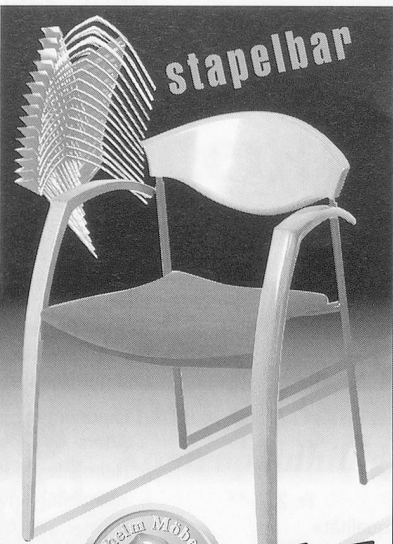

BON 59/4551
einsenden an:
diga, Info-Service, 8854 Galgenen

Schicken Sie mir bitte **gratis**
☐ den 84seitigen Gastro-Katalog

Name _____
Strasse _____
PLZ/Ort _____