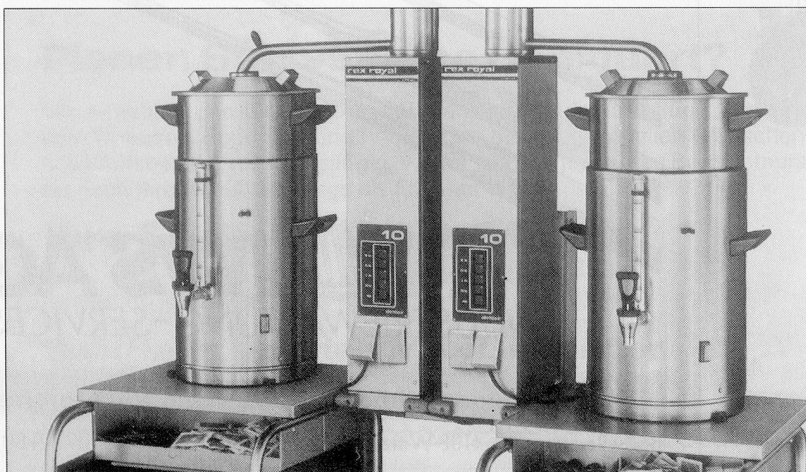

## rex royal

**Kaffee-Brühanlagen  
für Brühmengen von  
1-20 Liter**

Tisch- und Wandmodelle für den mobilen Einsatz.

Weitere Informationen durch:

HGZ Maschinenbau AG

8108 Dällikon-Zürich

☎ 01 / 844 50 50

Ihr Problemlöser