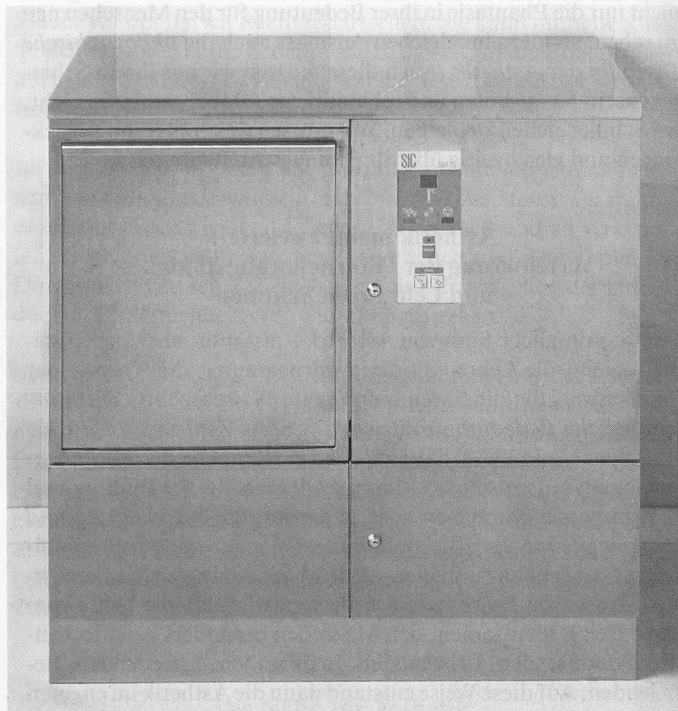

Download PDF: 19.05.2025

ETH-Bibliothek Zürich, E-Periodica, <https://www.e-periodica.ch>

SIC Beckenspülautomaten: für jeden Bedarf das richtige Modell

Modell SM20 mit automatischer Schiebetüre

Modell SM15 mit manueller Klapptüre