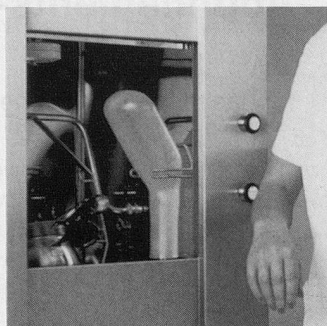

SM20 Ellbogenstart