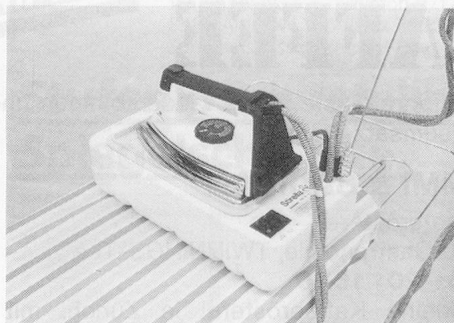

Geschäftseröffnung

WETTER

Unternehmensberatung

Beratung von Einzelpersonen und Institutionen jeder Art und Grösse in sämtlichen Unternehmens- und Betriebsfragen, insbesondere:

- Ausarbeitung / Beurteilung von Konzepten
- Organisationsanalysen
- Organisationsdiagnosen
- Personalbedarfsermittlungen
- Ausarbeitung / Begutachtung von Stellenplänen
- Arbeitsplatz- und Zeitstudien

Hans Wetter
dipl. Betriebsökonom HWV
und dipl. Krankenpfleger PSY
CH-5023 Biberstein/Aarau
Wellenstrasse 24, Postfach
Telefon 064/37 32 77

STIRELLA – das Bügelsystem mit Zukunft

STIRELLA – das Bügeleisen mit separatem Dampferzeuger

- Damit macht das Bügeln wieder Freude!
- Für STIRELLA benötigen Sie normales Leitungswasser
- 1–2 Stunden Dampfbügeln ohne Nachfüllung
- 2 Jahre Garantie / SEV-geprüft

Gute Qualität zum günstigen Preis!

Jubiläums-Angebot: Kleindampferzeuger Stirella mit Bügeleisen	Fr. 298.–
auf Wunsch: Teflonsohle Typ M zu Bügeleisen	Fr. 33.–
Bügeltisch Stirella	Fr. 120.–

Verlangen Sie unsere technischen Unterlagen oder besichtigen Sie unverbindlich unsere reichhaltige Ausstellung über BÜGEL-MASCHINEN-GERÄTE und ANLAGEN!

PROCHEMA BAAR AG

Falkenweg 11b
CH-6340 Baar
Tel. 042/31 98 51
Telex 865 388 proc