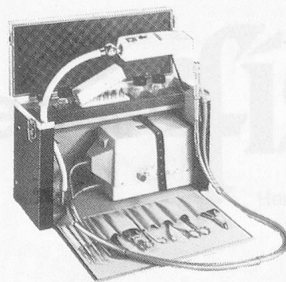

Eine Fusspflege-Praxis im Koffer! Ideal für stationäre Behandlungen in Heimen, Spitälern usw.

Verlangen Sie unsere komplette GRATIS-Dokumentation, «Alles für die Fusspraxis».

SIMON KELLER AG
Fusspflege-Bedarf
Lyssachstrasse 83
Tel. 034/22 74 74
3400 Burgdorf