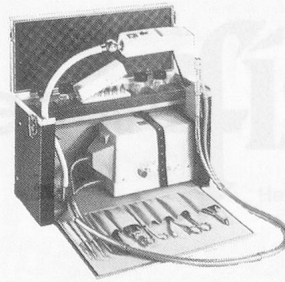

Eine Fusspflege-Praxis im Koffer! Ideal für stationäre Behandlungen in Heimen, Spitälern usw.

Verlangen Sie unsere komplette GRATIS-Dokumentation, «Alles für die Fusspraxis».

SIMON KELLER AG
Fusspflege-Bedarf
Lyssachstrasse 83
Tel. 034/22 74 74
3400 Burgdorf