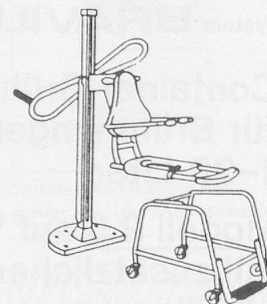

**Die HOWEG hat's... Die HOWEG bringt's!
HOWEG: Tout... Tout de suite... Partout!**

HOWEG AG
Einkaufsorganisation für die schweizerische Gastronomie
Organisation d'achat pour la gastronomie Suisse

Medizin-Service Stäfa

Dorfstrasse 27

CH-8712 Stäfa 01/9263764

Pflegebad von A-Z

Edelstahl rostfrei!