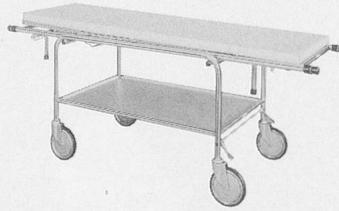

40 Jahre
1946-1986

HESS
CH - Dübendorf

HESS
CH - Dübendorf
Inhaber Peter Hässig
Tel. 01/821 64 35

Fabrikation und Handel
von Klinik- und
Praxisgeräten

Industrien Schörl
Im Schossacher 15
CH - 8600 Dübendorf