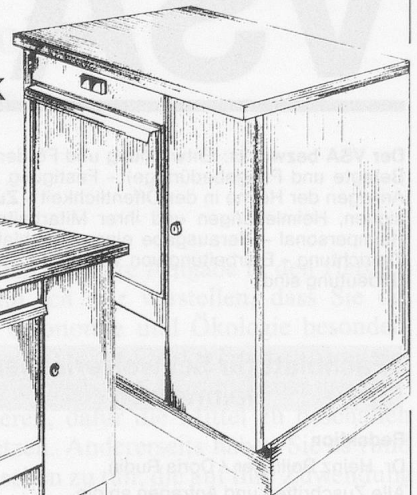

Für jeden Fall das Richtige in preiswerter Spitzenqualität!

- Steckbecken-Spülgeräte, Wand- und Standmodelle
- Halte- und Stützgriffkombinationen für Behinderte und ältere Menschen
- Ausgüsse, Spülen, komplettes Schrankprogramm
- OP-Waschstationen, Waschrinnen
- Medizin- und Nahrungsmittelstationen
- Badewannen für Behinderte, Therapie-Wannen, Teilbäder, Duschböden
- Waschraum-Ausstattungen
- Reinraum-Technik
- Edelstahl-Schwimmbecken, Zubehör, Treppen, Geländer, Leitern usw.
- Säuglings-Pflegekombinationen

Verlangen Sie unseren Gesamtkatalog!

**NIRO-BLOCK
TYP 75**

**NIRO-BLOCK
TYP 120**

Copraco AG

Eulachstrasse 20, CH-8408 Winterthur

Tel. 052 25 22 45
Telex 76765
Telefax 052 25 86 23

Komfort für Patienten und Pflegepersonal