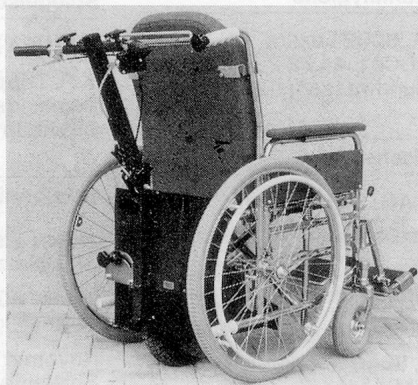

Stühle, Armlehnstühle, Fauteuils und Tische

INAUEN, Stuhl- und Tischfabrik AG
9100 Herisau, Tel. 071 51 33 62

Stühle/Tische/Nachttische

Embru-Werke, 8630 Rüti ZH
Tel. 055 31 28 44

Tee

HEMMI & BAUR AG, 8002 Zürich
Freigutstrasse 8, Tel. 01 201 16 30

Tiefkühlprodukte

Gantenbein AG, Tel. 071 71 19 33 Ø

Töpfereibedarf

Neue KIAG, Keramisches Institut AG
3510 Konolfingen, Tel. 031 99 24 24

Treuhandbüro für Heime

Karl Hertig, 2533 Evilard
8, Coteau, Tel. 032 23 23 84

Redi AG, 8500 Frauenfeld
Freiestr. 11, Tel. 054 21 09 21

Turngeräte

Alder + Eisenhut AG, 8700 Küsnacht ZH
Spielplatzgeräte, Tel. 01 910 56 53

Ultraschall-Vernebler

Medela AG, 6340 Baar, Ø 042 31 16 16

Vernebler

Medela AG, 6340 Baar, Ø 042 31 16 16

Wärmeschränke

M. Schaerer AG, 3084 Wabern
Tel. 031 54 29 25

Waschautomaten

Cleis AG, 4450 Sissach
Tel. 061 98 26 31

Wäschereianlagen

BEDACO B.T. Dall'O AG
8002 Zürich, Tel. 01 201 28 10

Cleis AG, 4450 Sissach
Tel. 061 98 26 31

Wäschereieinrichtungen

FERRUM AG, 5102 Rapperswil
Tel. 064 47 23 23

Wasch-Schleuder-Maschinen (Extraktoren)

Cleis AG, 4450 Sissach
Tel. 061 98 26 31

Wäschesäcke aus Polyethylen

VINORA AG, 8640 Rapperswil
Tel. 055 20 41 11

Wäschetrockner

Cleis AG, 4450 Sissach
Tel. 061 98 26 31

WC-Automaten

Closomat AG, 8125 Zollikerberg
Rietholzstr. 4, Tel. 01 391 60 18

Geberit AG Armaturen- + Apparatefabrik
8640 Rapperswil, Ø 055 21 61 11

Elektr. Schubgerät für Rollstühle

Selbst eine Rampe über eine Haustreppe kann mühelos überwunden werden.

Geld- und platzsparend. Unverbindliche Vorführung.