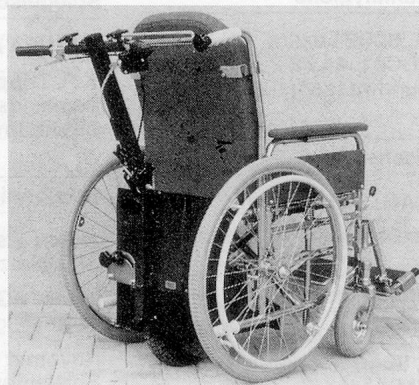

Stühle, Armlehnstühle, Fauteuils und Tische

INAUEN, Stuhl- und Tischfabrik AG
9100 Herisau, Tel. 071 51 33 62

Stühle/Tische/Nachttische

Embru-Werke, 8630 Rüti ZH
Tel. 055 31 28 44

Tee

HEMMI & BAUR AG, 8002 Zürich
Freigutstrasse 8, Tel. 01 201 16 30

Tiefkühlprodukte

Gantenbein AG, Tel. 071 71 19 33 Ø

Töpfereibedarf

Neue KIAG, Keramisches Institut AG
3510 Konolfingen, Tel. 031 99 24 24

Treuhandbüro für Heime

Karl Hertig, 2533 Evilard
8, Coteau, Tel. 032 23 23 84

Redi AG, 8500 Frauenfeld
Freiestr. 11, Tel. 054 21 09 21

Turngeräte

Alder + Eisenhut AG, 8700 Küsnacht ZH
Spielplatzgeräte, Tel. 01 910 56 53

Ultraschall-Vernebler

Medela AG, 6340 Baar, Ø 042 31 16 16

Vernebler

Medela AG, 6340 Baar, Ø 042 31 16 16

Wärmeschränke

M. Schaerer AG, 3084 Wabern
Tel. 031 54 29 25

Waschautomaten

Cleis AG, 4450 Sissach
Tel. 061 98 26 31

Wäschereianlagen

BEDACO B.T. Dall'O AG
8002 Zürich, Tel. 01 201 28 10

Cleis AG, 4450 Sissach
Tel. 061 98 26 31

Wäschereieinrichtungen

FERRUM AG, 5102 Rapperswil
Tel. 064 47 23 23

Wasch-Schleuder-Maschinen (Extraktoren)

Cleis AG, 4450 Sissach
Tel. 061 98 26 31

Wäschesäcke aus Polyethylen

VINORA AG, 8640 Rapperswil
Tel. 055 20 41 11

Wäschetrockner

Cleis AG, 4450 Sissach
Tel. 061 98 26 31

WC-Automaten

Closomat AG, 8125 Zollikerberg
Rietholzstr. 4, Tel. 01 391 60 18

Geberit AG Armaturen- + Apparatfabrik
8640 Rapperswil, Ø 055 21 61 11

Elektr. Schubgerät für Rollstühle

Selbst eine Rampe über eine Haustreppe kann mühelos überwunden werden.

Geld- und platzsparend. Unverbindliche Vorführung.