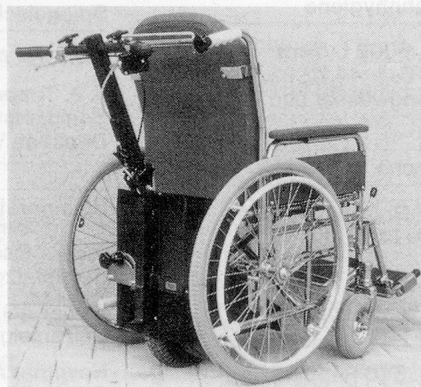

Stühle, Armlehnstühle, Fauteuils und Tische

INAUEN, Stuhl- und Tischfabrik AG
9100 Herisau, Tel. 071 51 33 62

Stühle/Tische/Nachttische

Embru-Werke, 8630 Rüti ZH
Tel. 055 31 28 44

Tee

HEMMI & BAUR AG, 8002 Zürich
Freigutstrasse 8, Tel. 01 201 16 30

Tiefkühlprodukte

Gantenbein AG, Tel. 071 71 19 33 0

Treuhandbüro für Heime

Karl Hertig, 2533 Evilard
8, Coteau, Tel. 032 23 23 84

Redi AG, 8500 Frauenfeld
Freiestr. 11, Tel. 054 21 09 21

Turngeräte

Alder + Eisenhut AG, 8700 Küsnacht ZH
Spielplatzgeräte, Tel. 01 910 56 53

Ultraschall-Vernebler

Medela AG, 6340 Baar, 0 042 31 16 16

Vernebler

Medela AG, 6340 Baar, 0 042 31 16 16

Wärmeschränke

M. Schaerer AG, 3084 Wabern
Tel. 031 54 29 25

Waschautomaten

Cleis AG, 4450 Sissach
Tel. 061 98 26 31

Wäschereianlagen

BEDACO B.T. Dall'O AG
8002 Zürich, Tel. 01 201 28 10

Cleis AG, 4450 Sissach
Tel. 061 98 26 31

Wäschereierrichtungen

FERRUM AG, 5102 Rapperswil
Tel. 064 47 23 23

Wasch-Schleuder-Maschinen (Extraktoren)

Cleis AG, 4450 Sissach
Tel. 061 98 26 31

Wäschesäcke aus Polyethylen

VINORA AG, 8640 Rapperswil
Tel. 055 20 41 11

Wäschetrockner

Cleis AG, 4450 Sissach
Tel. 061 98 26 31

WC-Automaten

Closomat AG, 8125 Zollikerberg
Rietholzstr. 4, Tel. 01 391 60 18

Geberit AG Armaturen- + Apparatfabrik
8640 Rapperswil, 0 055 21 61 11

Elektr. Schubgerät für Rollstühle

Selbst eine Rampe über eine Haustreppe kann mühelos überwunden werden.

Geld- und platzsparend. Unverbindliche Vorführung.

Mit Begleitperson oder zur Selbstbedienung geeignet.

Kann an jeden normalen Rollstuhl angepasst werden.

Problemloses Ankuppeln innert wenigen Sekunden.

Ohne übermässige körperliche Anstrengung kann auch unwegsames Gelände passiert werden.

SPOCO AG

Stanserstrasse 107
CH-6064 Kerns
Telefon 041 66 61 76

Power Push