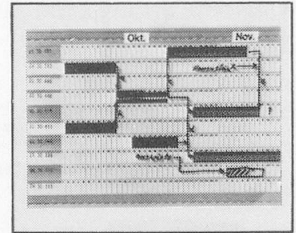

Planungstabellen für Dienst- und Einsatzpläne, Ganzjahresübersichten, Bettenbelegung, Arbeitspläne (Güfeliplan).

WAGNER VISUELL

Die Nummer 1 für optische Organisation
Nussbaumstr. 9, 8003 Zürich, Tel. 01 463 67 35

BVG Pensionskassenobligatorium

Das Obligatorium des BVG (Bundesgesetz über die berufliche Vorsorge) betrifft auch Sie. Als Arbeitgeberin oder Arbeitnehmerin, als Heim- oder Krippeninhaberin oder als Einzelperson.

Haben Sie die Ihnen passende Lösung gefunden? Nehmen Sie mit uns Kontakt auf.

Wir haben auch für Sie eine vernünftige und tragbare Lösung.

- eine Vorsorge nach Ihrem Mass
- ohne Nachzahlung bei Lohnerhöhungen
- ohne Einkaufszwang
- ohne Beschränkung

Wir sind unabhängig und neuzeitlich konzipiert. Verlangen Sie unsere Vorschläge.

Pensionskasse für Spital-, Heim- und Pflegepersonal, Gladbachstrasse 117, 8044 Zürich, Tel. 01 252 53 00
vormals: Pensionskasse des Schweizerischen Verbandes diplomierter Schwestern für WSK, gegründet 1930.

roviva