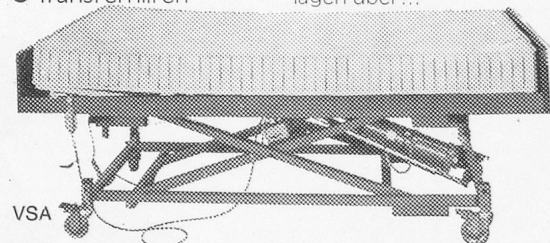

«Gute
Besserung»

fischlin
Hersteller feiner Konfitüren

... können Sie
ihren Patienten bereits
zum Frühstück wünschen!

Für Konfitüren mit und ohne Zucker

FISCHLIN AG, ARTH
Tel. 041/82 13 77/78
Telex 868 396

**Pro Juventute-Feriendorf
Bosco della Bella**

Zwischen Ponte Tresa und Luino liegen die originell und zweckmässig eingerichteten 6-, 7- oder 10-Betten-Häuschen.

Spiel- und Sportplätze, Pingpontonische, Bocciabahnen, geheiztes und zur Hälfte gedecktes Schwimmbad, Gemeinschaftsraum.

Geeignet für Heimverlegungen, Sonderschulwochen, Therapiewochen usw. in Familiengruppen. Nicht rollstuhlgängig.

Attraktive Vor- und Nachsaisonpreise, Spezialangebot im Mai.

Nähere Auskünfte:

Bosco della Bella, 6981 Ponte Cremenaga
Tel. 091 73 13 66

HEMMI & BAUR AG

Kaffeerösterei und Tee

Freigutstrasse 8 8002 Zürich Tel. 01 201 16 30

Gerber Särge

Ueber 20 verschiedene Sargmodelle

Prompt diskret preisgünstig

H. Gerber, Sargfabrik 8307 Lindau
052 33 14 23

SACON Bettenheber

Fährbare Höhenverstellung unter praktisch jedes Bett montierbar. Unterstützt die Selbstsorge und die Pflege auch im Privatbereich. Doppelschutzisolierter Motor, wartungsfrei und geräuscharm.

SACON-Programm:

- Heimbetten
- Pflegebetten
- Stehbetten
- Transferhilfen

● Matratzen

● Schwesternrufe

Verlangen Sie unverbindlich detaillierte Unterlagen über...

VSA

VACUUM-VERPACKUNGSMASCHINE

- rotamat 2000 automatic -

tragbar - auch im Preis
Fr. 2850.- komplett

Ideal für alle Portionen
und Grosspackungen
bis Beutelgrössen
von ca. 320 x 1000 mm

Fabrikation

- Direktverkauf - Beutel - Service

**ROTA-VAC-Apparatebau
A. Kirschner 8047 Zürich**

Goldackerweg 16

Telefon 01 5291 12

Coupon:

- ☐ Stehbett
- ☐ Pflegebetten + Matratzen
- ☐ Bettenheber, Heimbetten
- ☐ Transferhilfen

Name: _____