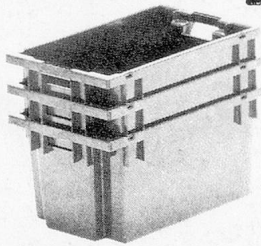

tragbar - auch im Preis
Fr. 2850.- komplett

Ideal für alle Portionen
und Grosspackungen
bis Beutelgrössen
von ca. 320 x 1000 mm

Fabrikation

- Direktverkauf - Beutel - Service

**ROTA-VAC-Apparatebau
A. Kirschner 8047 Zürich**

Goldackerweg 16

Telefon 01 5291 12

Coupon:

- Stehbett
- Pflegebetten + Matratzen
- Bettenheber, Heimbetten
- Transferhilfen

Name: _____

Strasse: _____

PLZ/Ort: _____

SACON AG für Gesundheit und Komfort,
Industriestrasse 18, 8910 Affoltern a.A., Tel. 01/76177 51, Telex 55684
Verkaufsbüro Basel, Tel. 061/46 27 28

UNFALLVERSICHERUNG GUMG BEI IHRER KRANKENKASSE

Testen auch Sie das neue Puzelik¹² Drehstapelsystem!

- vielseitige Einsatzmöglichkeit
- leichte und sichere Stapelung
- leicht zu reinigen
- jahrzehntelange Erfahrung
- physiologisch unbedenklich
- wohldurchdachte Grössen
- in geschlossener und durchbrochener Ausführung
- sehr preisgünstig
- in den Grössen 600 x 400 mm
- in den Höhen 200/300/400 mm