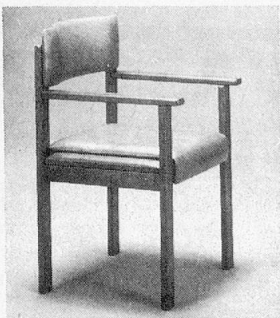

Download PDF: 03.03.2026

ETH-Bibliothek Zürich, E-Periodica, <https://www.e-periodica.ch>

sissach

Das neuentwickelte Pflegebett
im neuen Alters- und Pflegeheim

Basler Eisenmöbelfabrik AG 4450 Sissach Telefon (061) 984066

Toilettenstühle für hohe Ansprüche und vielseitige Verwendung.

Modell 1068

Holzstuhl in sehr stabiler Ausführung ● zerlegbar ● Holzlackierung wasser- und kratzfest ● Sitzbrille aus Kunststoff, abwaschbar bis 30° ● Topfhalterung aus veredeltem Stahl.

Modell 2100

Stahlrohrstuhl in sehr stabiler, verchromter Ausführung ● Armlehnen hochklappbar ● Sitzbrille gepolstert, mit Kunstleder überzogen, abwaschbar ● Topfhalterung aus veredeltem Stahl.

Modell 2203

Stahlrohrstuhl mit richtungsstabilisierbaren Rollen ● bremsbar ● Armlehnen hochklappbar ● Rücklehne mit zwei Schiebegriffen ● durchgehendes Fussbrett, kippsicher, hochklappbar ● gepolsterte, abwaschbare Sitzbrille ● kann über Toiletten gefahren werden.