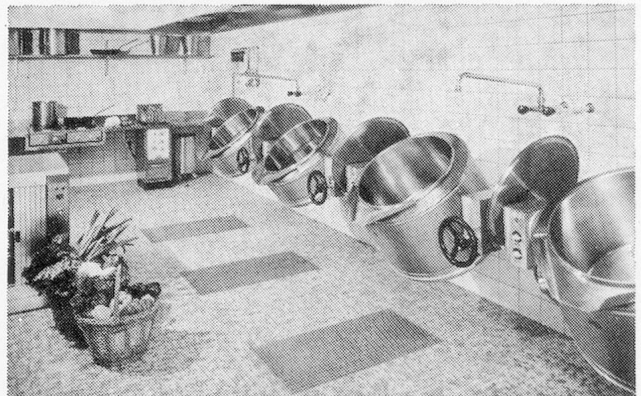

Das ist unser "CANTINE" KIPP- KOCHAPPARATE- PROGRAMM

die idealen Kipp-Kochkessel und
Kipp-Bratpfannen, in diversen
Größen, für jeden Bedarf.

Für den Einsatz in
Militär- und Gemeindegüchen
Hotel- und Restaurant-Betrieben
Heimen, Spitalern, Kantinen, Metzgereien,
Käsereien usw.