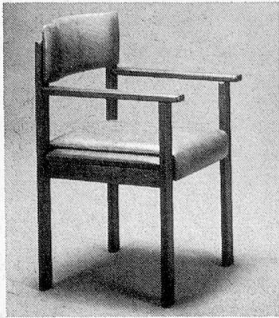

Adresse: _____

MLB

Seit 60 Jahren MLB.
Ihre Vertrauensadresse für
wirtschaftliche Küchen-Einrichtungen

Toilettenstühle für hohe Ansprüche und vielseitige Verwendung.

Modell 1068 Holzstuhl in sehr stabiler Ausführung ● zerlegbar ● Holzlackierung wasser- und kratzfest ● Sitzbrille aus Kunststoff, abwaschbar bis 30° ● Topfhalterung aus veredeltem Stahl.

Modell 2100 Stahlrohrstuhl in sehr stabiler, verchromter Ausführung ● Armlehnen hochklappbar ● Sitzbrille gepolstert, mit Kunstleder überzogen, abwaschbar ● Topfhalterung aus veredeltem Stahl.

Modell 2203 Stahlrohrstuhl mit richtungsstabilisierbaren Rollen ● bremsbar ● Armlehnen hochklappbar ● Rücklehne mit zwei Schiebegriffen ● durchgehendes Fussbrett, kippsicher, hochklappbar ● gepolsterte, abwaschbare Sitzbrille ● kann über Toiletten gefahren werden.