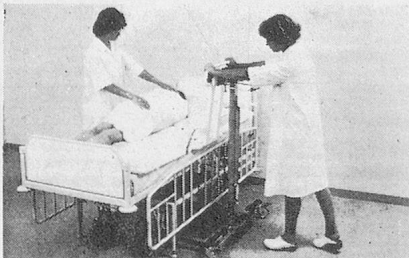

elcalor
Thermo-Kälte

5001 Aarau Telefon 064-2272 01

sissach

Das neuentwickelte Pflegebett
im neuen Alters- und Pflegeheim

Basler Eisenmöbelfabrik AG 4450 Sissach Telefon (061) 9840 66

Der Patient wird zur Seite gedreht, die Liegeplatte wird über die Matratze geschoben und der Patient wird auf die Liegeplatte übernommen.

Der Lifter wird über die Wanne geschoben und der Patient wird auf der Liegeplatte in das Badewasser abgesenkt.

Patient auf der Liegeplatte in der Wanne. Liegeplatte dreiteilig zum Einsatz beiderseits der Wanne.