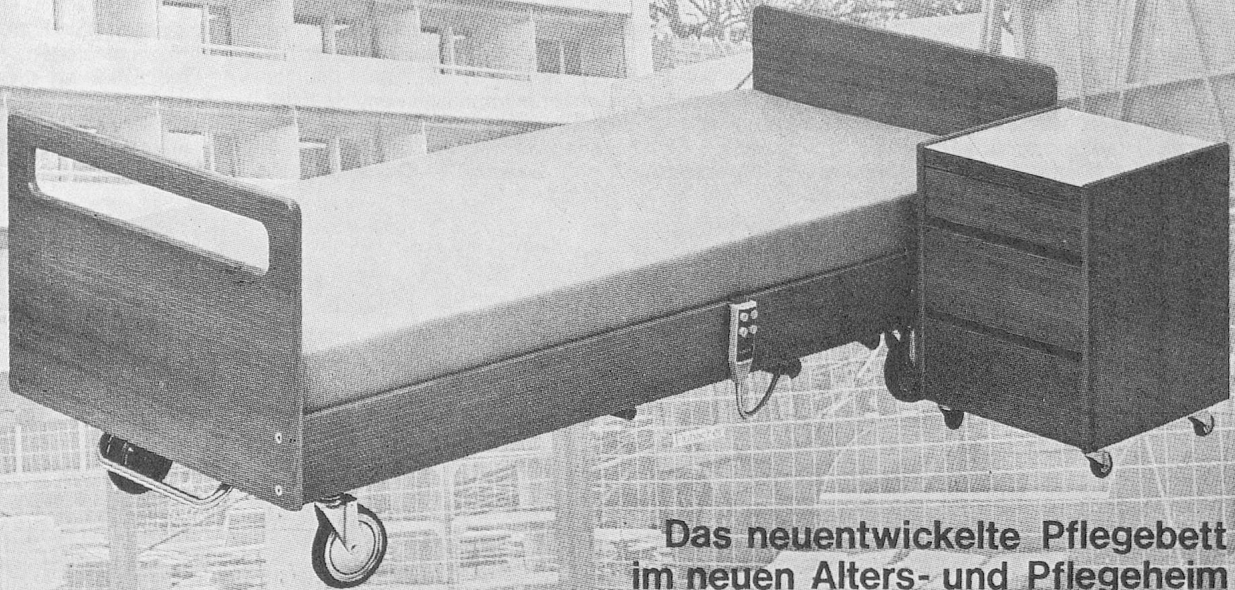

So robust diese Schränke gebaut sind, so wirtschaftlich, problemlos und leistungsstark arbeiten sie auch. Dafür sorgen zum Beispiel:

- Hochwertige Isolation
- Rundum laufende Magnettürdichtung
- Zwangsbelüftung
- Temperatureinstellung und -überwachung von aussen.

elcalor
Thermo-Kälte

5001 Aarau Telefon 064-2272 01

sissach

Das neuentwickelte Pflegebett
im neuen Alters- und Pflegeheim

Basler Eisenmöbelfabrik AG 4450 Sissach Telefon (061) 9840 66

Der Patient wird zur Seite gedreht, die Liegeplatte wird über die Matratze geschoben und der Patient wird auf die Liegeplatte übernommen.

Der Lifter wird über die Wanne geschoben und der Patient wird auf der Liegeplatte in das Badewasser abgesenkt.

Patient auf der Liegeplatte in der Wanne. Liegeplatte dreiteilig zum Einsatz beiderseits der Wanne.