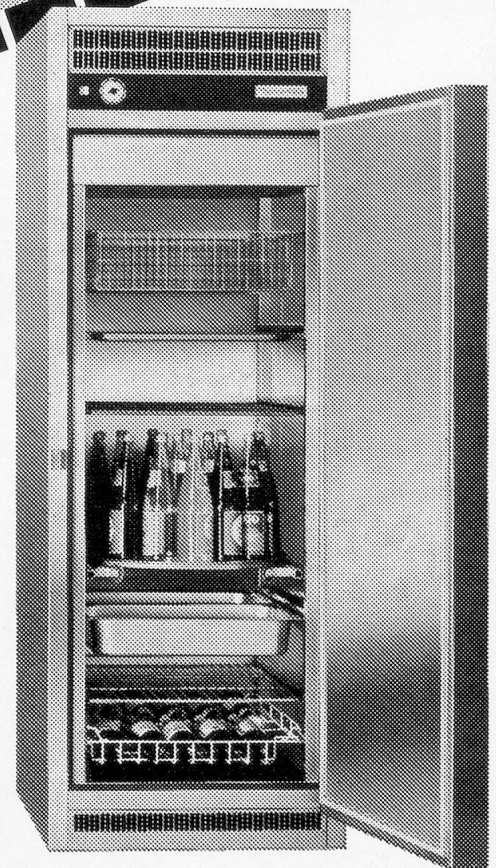

Hart im Nehmen:

*GN-Kühl- und -Tiefkühlschränke
von Thermo-Kälte nehmen
unsanfte Behandlung
nicht gleich übel.*

Alle Gastro-Norm Kühl- und -Tiefkühlschränke von Thermo-Kälte werden in Aarau gebaut: für härteste Beanspruchung. Stöße und Puffe nehmen sie gelassen hin, denn ihre Robustheit und Unverwüstlichkeit sind sprichwörtlich. Da kann auch nichts korrodieren, denn das Gehäuse wird aus Chromstahl hergestellt, der Innenkasten aus hochwertigem Chromnickelstahl. Und damit in der Eile keiner mehr die Türen zuknallen oder mit dem Fuss zuschieben muss, schliessen diese automatisch.

So robust diese Schränke gebaut sind, so wirtschaftlich, problemlos und leistungsstark arbeiten sie auch. Dafür sorgen zum Beispiel:

- Hochwertige Isolation
- Rundum laufende Magnettürdichtung
- Zwangsbelüftung
- Temperatureinstellung und -überwachung von aussen.

elcalor
Thermo-Kälte

5001 Aarau Telefon 064-2272 01