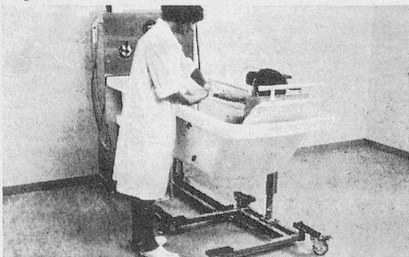

elcalor
Thermo-Kälte

5001 Aarau Telefon 064-2272 01

sissach

Das neuentwickelte Pflegebett
im neuen Alters- und Pflegeheim

Basler Eisenmöbelfabrik AG 4450 Sissach Telefon (061) 9840 66

Der Patient wird zur Seite gedreht, die Liegeplatte wird über die Matratze geschoben und der Patient wird auf die Liegeplatte übernommen.

Der Lifter wird über die Wanne geschoben und der Patient wird auf der Liegeplatte in das Badewasser abgesenkt.

Patient auf der Liegeplatte in der Wanne. Liegeplatte dreiteilig zum Einsatz beiderseits der Wanne.