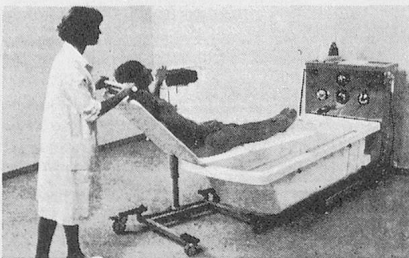

elcalor
Thermo-Kälte

5001 Aarau Telefon 064-2272 01

sissach

Das neuentwickelte Pflegebett
im neuen Alters- und Pflegeheim

Basler Eisenmöbelfabrik AG 4450 Sissach Telefon (061) 9840 66

Der Patient wird zur Seite gedreht, die Liegeplatte wird über die Matratze geschoben und der Patient wird auf die Liegeplatte übernommen.

Der Lifter wird über die Wanne geschoben und der Patient wird auf der Liegeplatte in das Badewasser abgesenkt.

Patient auf der Liegeplatte in der Wanne. Liegeplatte dreiteilig zum Einsatz beiderseits der Wanne.