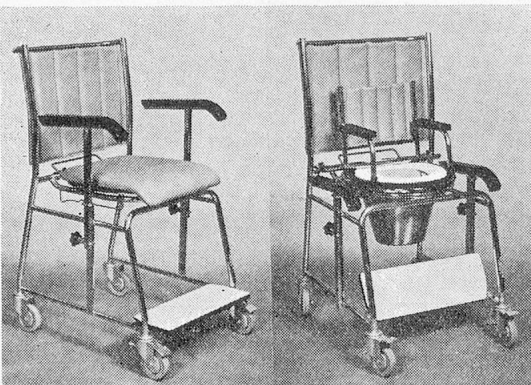

Toilettenrollstuhl Mod. 47

SKS

**Glarner-Rollstühle
im Dienste für Behinderte**

zum Beispiel: **Unser neuer Toilettenstuhl**

Armlehnen absenkbar
Fussbrett kann belastet werden, ohne zu kippen
Kann über Klosett gefahren werden
Kindersitz als Zusatz

Verlangen Sie unsere ausführliche Dokumentation über unser
Rollstuhlprogramm

SKS METALLBAU AG, 8762 Schwanden
Tel. 058 81 12 22