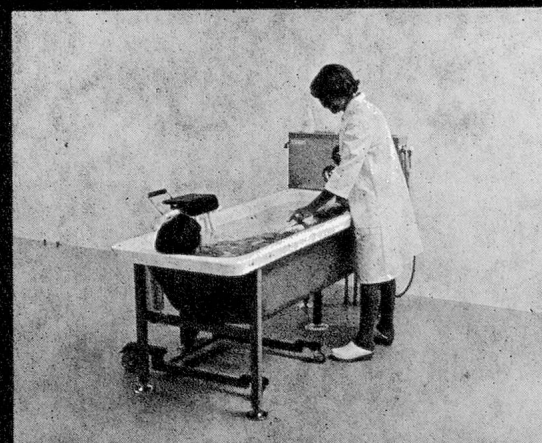

Spitalwannen und Patientenlifter mit Sitz

Die Sitzplatte ist über dem Bett abgesenkt.
Der Patient wird sanft auf die Sitzplatte übernom-
men und mit Rückenlehne transportiert.

Patient über Badewanne B-0745 bringen und auf
Sitz ins Wasser absenken.