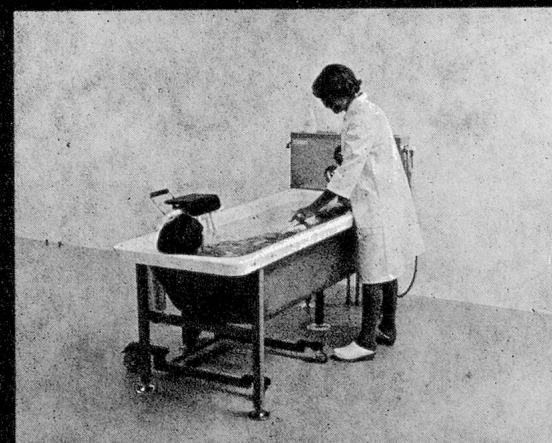

Spitalwannen und Patientenlifter mit Sitz

Die Sitzplatte ist über dem Bett abgesenkt.
Der Patient wird sanft auf die Sitzplatte übernom-
men und mit Rückenlehne transportiert.

Patient über Badewanne B-0745 bringen und auf
Sitz ins Wasser absenken.