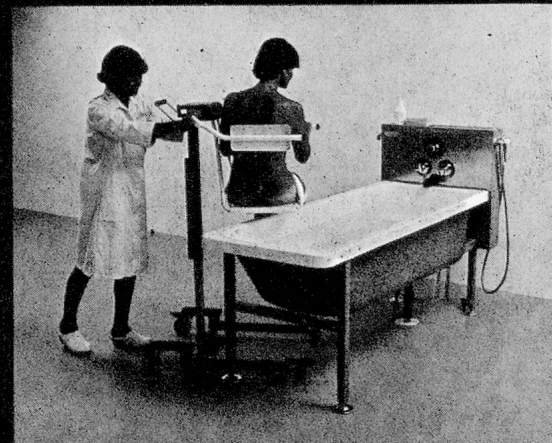

Spitalwannen und Patientenlifter mit Sitz

Die Sitzplatte ist über dem Bett abgesenkt.
Der Patient wird sanft auf die Sitzplatte übernom-
men und mit Rückenlehne transportiert.

Patient über Badewanne B-0745 bringen und auf
Sitz ins Wasser absenken.