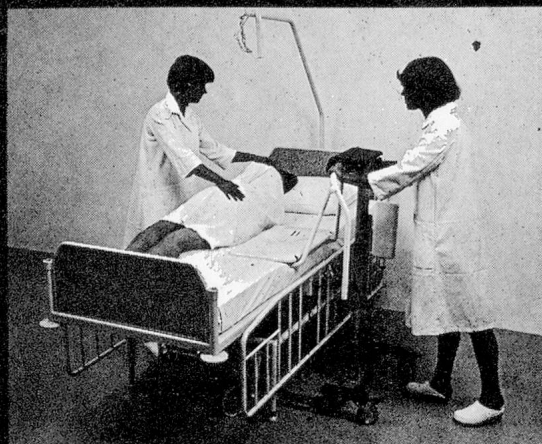

Spitalwannen und Patientenlifter mit Sitz

Die Sitzplatte ist über dem Bett abgesenkt.
Der Patient wird sanft auf die Sitzplatte übernom-
men und mit Rückenlehne transportiert.

Patient über Badewanne B-0745 bringen und auf
Sitz ins Wasser absenken.