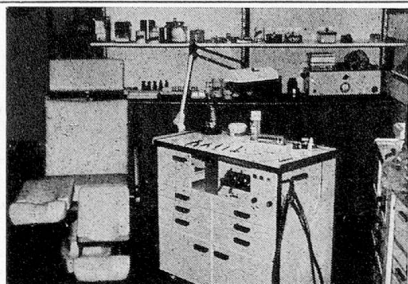

**Moderne
Fusspflege-
Einrichtungen
seit
vielen Jahren**

Verlangen Sie unsern Katalog.

**SIMON KELLER AG,
3400 BURGDORF**
Schachen 14 Tel. 034 22 48 10

**Rüegg-
Handweb-
garne**

Tödistrasse 52
Postfach
8039 Zürich
Tel. 01 201 32 50

Besuchszeit:
Mo—Fr 14—16 Uhr

**Handweb-
und Knüpfgarne**

(Wolle, Leinen, Seide, Baum-
wolle)
Schwedische Webstühle
Esslinger- und Kircher-
Webrahmen, Spinnräder
Ungespinnene Wolle
und Edelhaare
Bandwebbrettchen 20, 30
und 60 cm breit
Grosse Auswahl an
Fachliteratur

Verlangen Sie unsere Garn-
muster und Prospekte