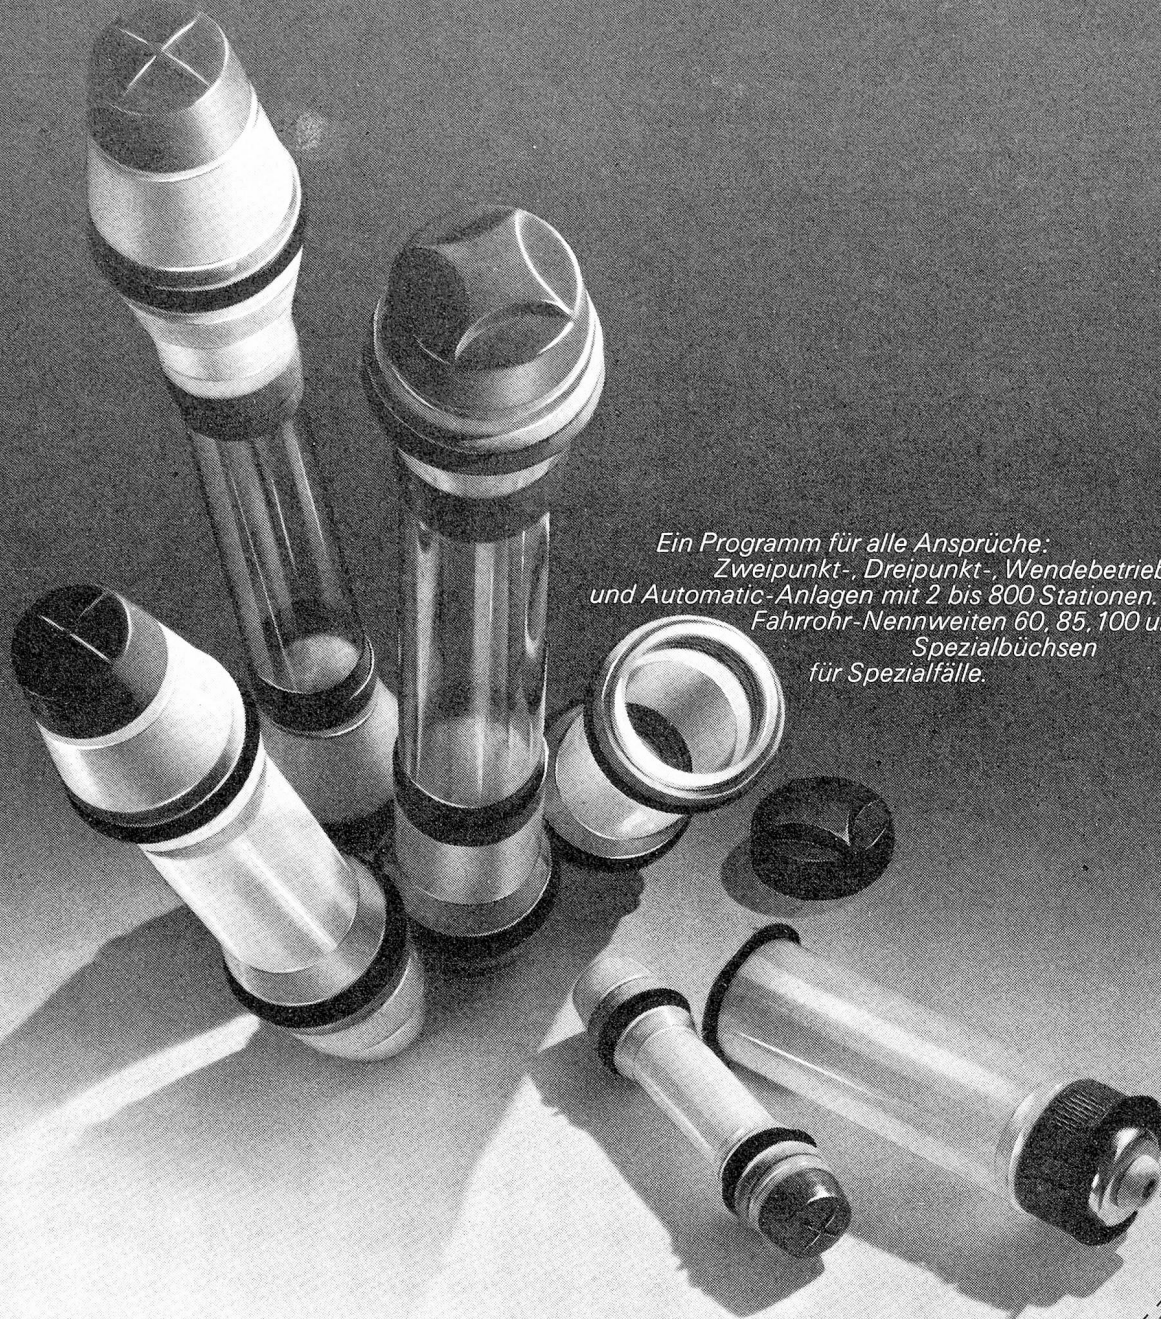

Ein Programm für alle Ansprüche:  
 Zweipunkt-, Dreipunkt-, Wendebetriebs-  
 und Automatic-Anlagen mit 2 bis 800 Stationen.  
 Fahrrohr-Nennweiten 60, 85, 100 und 124 mm.  
 Spezialbüchsen  
 für Spezialfälle.