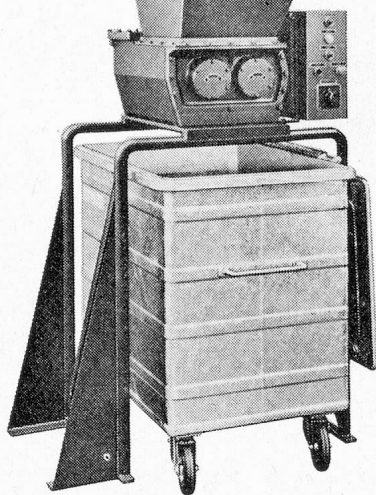

## mit dem **VERWO Abfall-Schredder**

Sind auch in Ihrem Betrieb die voluminösen Abfallberge ein ständig «wachsendes» Problem?

Der VERWO Abfall-Schredder schafft Abhilfe. Er zerkleinert schnell und problemlos leere Verpackungen, wie Blech- und Plastic-Gebinde, Kartonschachteln, Harasse, Holzkisten, Glasflaschen. Er reduziert alle Arten von Abfällen auf ein Achtel bis ein Zehntel ihres Volumens.