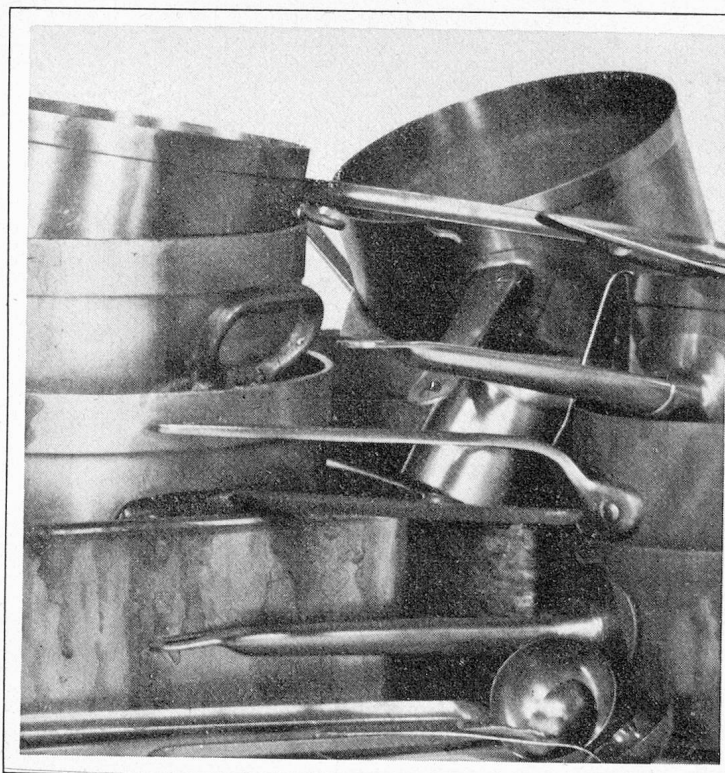

# Wo Berge sich erheben

braucht's nicht mehr als: Umschalten, Knopfdruck und 3 Minuten Zeit. Der Kombi-Waschautomat von MEIKO erledigt das so einwandfrei, wie er Geschirr spült.

Ein Casserolen-Automat (mit Platz für Platten bis zu 1 Meter Länge) – und ein Geschirrwash-Automat in einem. Die technische Perfektion und die über 45-jährige MEIKO-Erfahrung haben diesem Allround-Modell für mittelgrosse Betriebe zum grossen Erfolg verholfen. Und damit zum bedeutend günstigeren Preis.