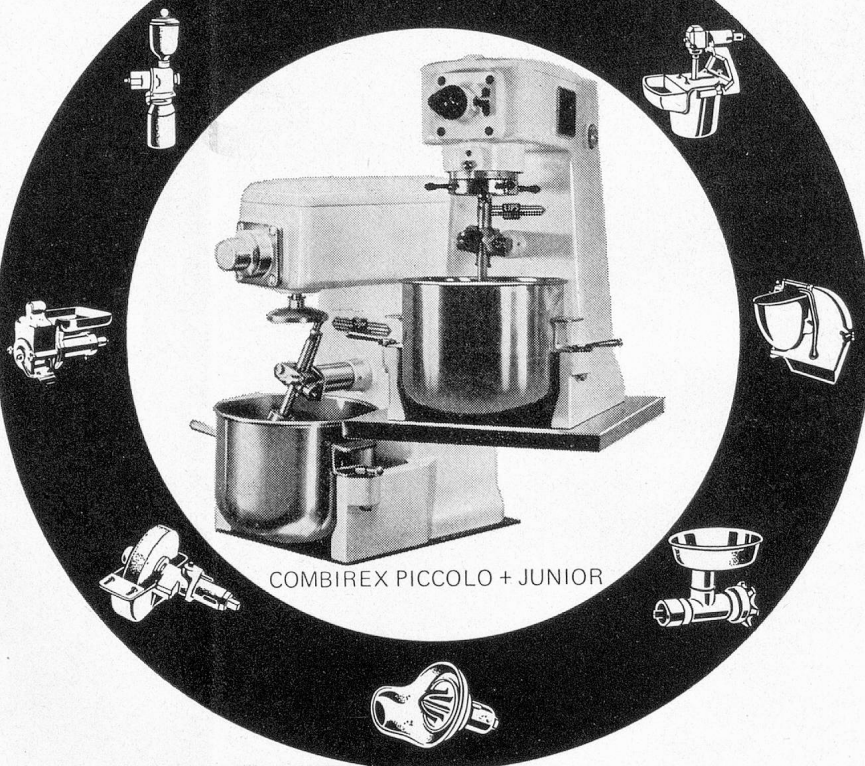

Basler Eisenmöbelfabrik AG 4450 Sissach Tel. 061 98 40 66

Lips

**UNIVERSAL
KÜCHEN-
MASCHINEN**

Combirex Piccolo und Junior sind zwei kleine Modelle der LIPS Universal-Küchenmaschinen.

Dank ihren sehr grossen Leistungsfähigkeiten bei minimalstem Wartungsbedürfnis, sind beide Maschinen die bestgeeigneten Küchenmaschinen für kleine bis mittlere Betriebe. Beide Typen verfügen, wie alle LIPS-Maschinen, über eine reichhaltige Auswahl an Zubehör.

LIPS-Küchen-Maschinen sind in 10 verschiedenen Grössen erhältlich. Verlangen Sie unverbindlich eine ausführliche Dokumentation.

**JAKOB LIPS, Maschinenfabrik,
8902 Urdorf, Tel. 01/98 75 08**

Zubehöre: