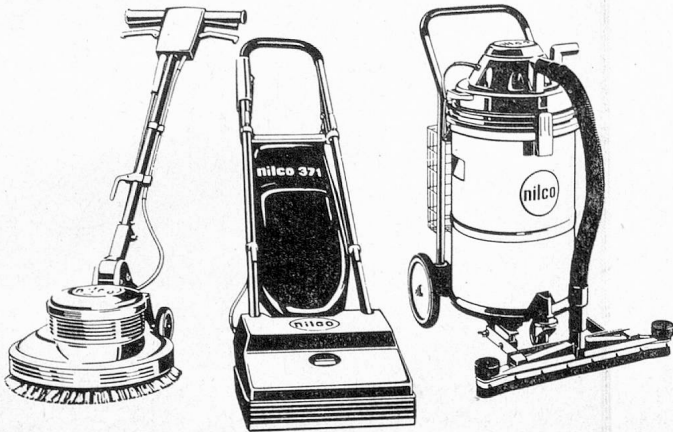

nilco

Das ist die Lösung
Ihrer Reinigungsprobleme
nach Maß.

Derendinger + Schmidli 3172 Niederwangen

Nachf. P. Derendinger

Freiburgstrasse 574

Tel. 031 55 08 61/62

D+S bietet Ihnen damit ein vollständiges
Programm für preisgerechte Problemlösun-
gen:

- Einscheiben-Maschinen
- Staub- und Wasserauger (teilweise mit motorischer Druckentleerung)
- Maschinen für Nass- und Trockenreinigung von textilen Bodenbelägen

Verlangen Sie ein Angebot und eine Vor-
führung!

D+S liefert ebenfalls:

- Bodenreinigungsscheiben
- Geräte für die Gebäudereinigung
- Reinigungsprodukte
- Parkettschleifmaschinen, Schleifpapiere, Versiegelungsprodukte