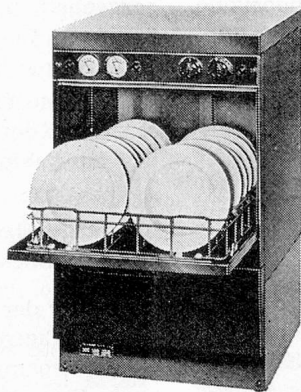

Merker Geschirrwaschautomaten für jeden Bedarf

Merker AG gegründet 1873
Metallwarenfabrik, 5401 Baden
Telefon 056 2 41 66

Coupon

1. ☐ Ich interessiere mich für Geschirrwashmaschinen und erwarte Ihren Anruf.
   Meine Tel. Nr. ....
2. ☐ Ich wünsche Prospekte und Preislisten von Gläser/Geschirrspülautomaten.

Name: .....

Adresse: .....

PLZ/Ort: .....

Merker AG, Abt. gewerbl. Geschirrspüler, 5401 Baden