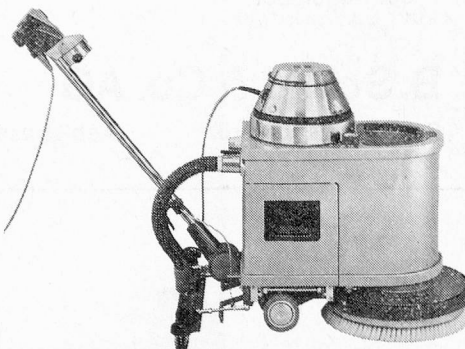

TASKI

Alles Wissenswerte über diese Maschinen erfahren Sie aus dem neuen Farbprospekt. Schreiben oder telefonieren Sie uns.

A. Sutter AG
9542 Münchwilten
Tel. 073/26 26 26