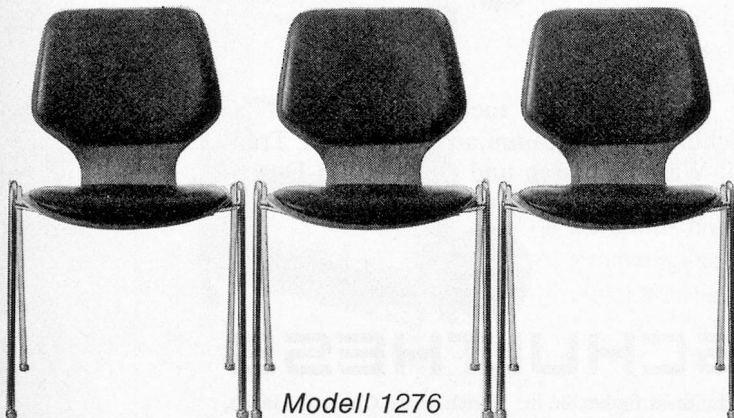

## kuppeln

Modell 110

Modell 110 P

## stapeln

Modell 1276

Modell J 600

Modell J 600,  
gestapelt

**embru**

Embru-Werke, 8630 Rüti ZH  
Telefon 055/31 28 44  
Filiale: 8026 Zürich, Engelstr. 41  
Telefon 01/23 53 13

Tische 1602 sowie 1755 mit stapelbaren Stühlen 1276.  
Verlangen Sie ein Angebot mit Musterstühlen und  
Tischen.  
Permanente Ausstellungen in Zürich, Lausanne und Rüti.