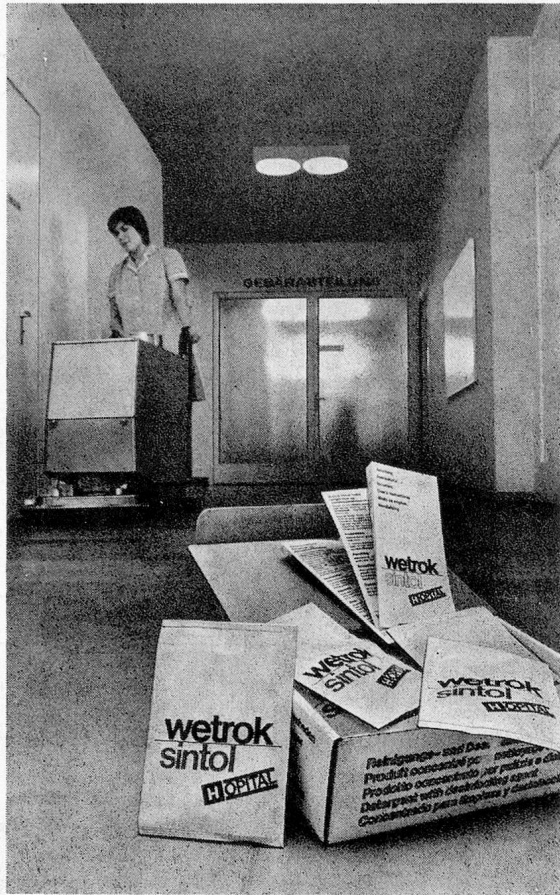

COMBIREX PICCOLO + JUNIOR

**Jetzt ist es möglich, ohne zusätzlichen Arbeitsgang zu reinigen und nachweisbar hochwirksam zu desinfizieren.**

*Sintol Opital wird in Beuteln zu 70 ml geliefert, die in 10 Liter Wasser aufgelöst werden. So problemlos ist die Dosierung!*