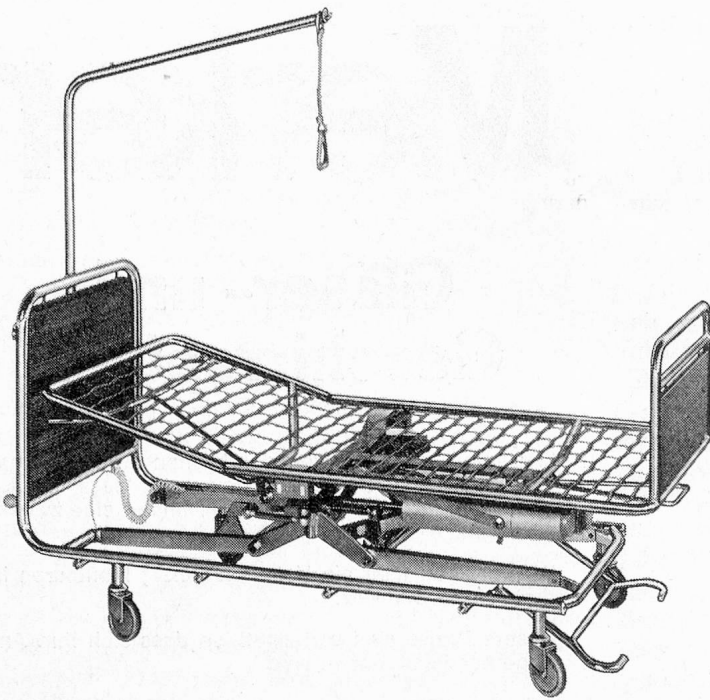

Download PDF: 15.04.2026

ETH-Bibliothek Zürich, E-Periodica, <https://www.e-periodica.ch>

sissach

Qualitätsfabrikate seit 1899

Niveaubett Nr. 5063

Liegehöhe und Keil verstellbar mittels 2 Elektromotoren. Innenmasse: 195 x 90 cm.