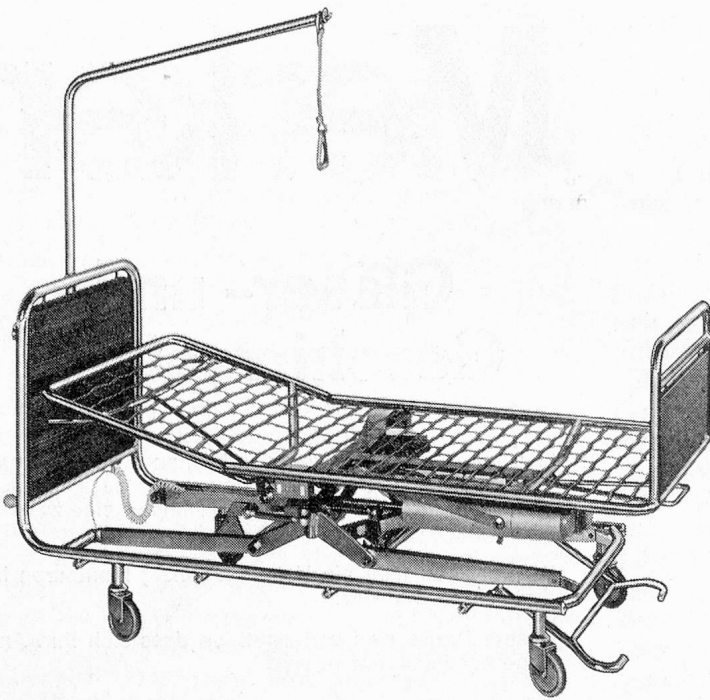

Download PDF: 27.02.2026

ETH-Bibliothek Zürich, E-Periodica, <https://www.e-periodica.ch>

sissach

Qualitätsfabrikate seit 1899

Niveaubett Nr. 5063

Liegehöhe und Keil verstellbar mittels 2 Elektromotoren. Innenmasse: 195 x 90 cm.