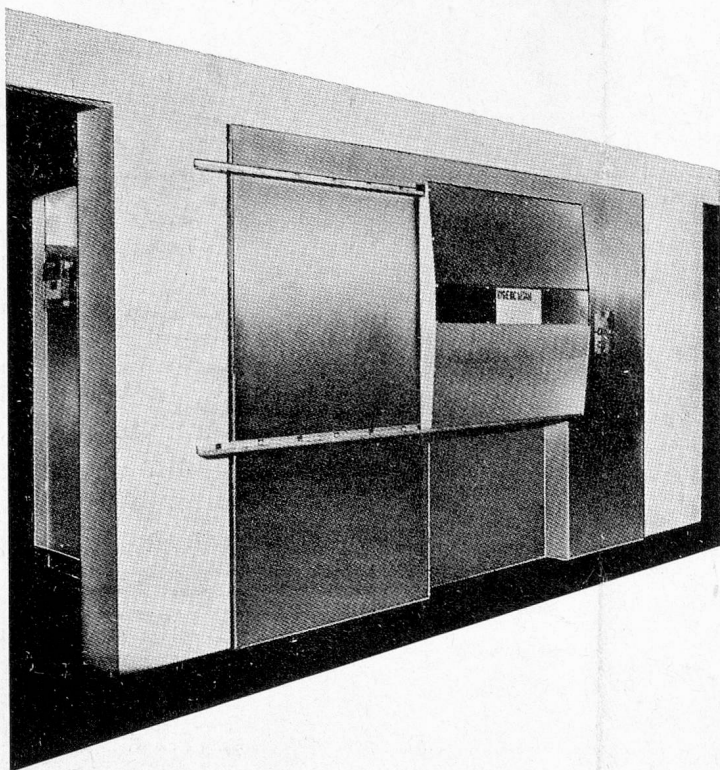

Spezialität:

«**FINITA**»

Kaffee mit Zusatz fix-fertig

Täglich prompter
Franko-Versand

Waschextraktor

HYGIENIC SESAM

FÜR ANSTALTEN UND SPITÄLER

Diese Maschine hat die gleiche Konstruktion wie die in gewerblichen Wäschereien bereits tausendfach bewährten Waschextraktoren. Sie löst alle Waschprobleme und gehört zur Einrichtung einer modernen Spitalwäscherei.

- Grosser Trommeldurchmesser (1525 mm), dadurch grosse Fallhöhe und gute Waschqualität
- Fassungsvermögen von 180—270 kg Trockenwäsche (bei Beladeverhältnis 1 : 14)
- Y-förmige Facheinteilung
- Seitenbe- und entladung (auf einander gegenüberliegenden Seiten für unreine und reine Seite) durch grosse Türen, wie bei Pullmann-Maschinen üblich.
- In hermetisch dichte Trennwand einbaubar
- Geeignet für alle Fördervorrichtungen
- Restfeuchtigkeit wie bei herkömmlichen Zentrifugen
- Wirksames Aufschütteln der Wäsche nach dem Schleudern, deshalb direkt anschliessende Finishbehandlung möglich.
- Pneumatische Aufhängung. Keine Schwingungsübertragung. Kein Spezialfundament.
- Unempfindlich gegen Unwucht
- 4 Motoren, dadurch geringe Stromspitzen
- Rammstetter Programmkartensteuerung