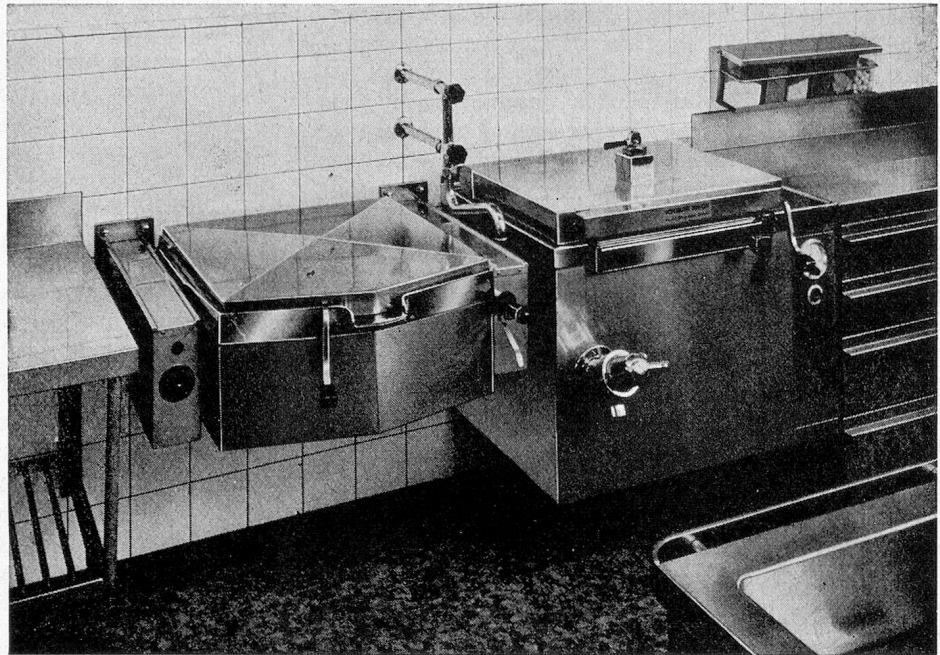

Download PDF: 04.04.2026

ETH-Bibliothek Zürich, E-Periodica, <https://www.e-periodica.ch>

ELRO plant und fabriziert neuzeitliche, rationelle Grosskücheneinrichtungen für Spitäler, Sanatorien, Heime, Anstalten.
ELRO-Universal-Koch- und Druckkochapparate sind vollautomatische Allzweckgeräte und werden wahlweise für Elektro-, Gas-, Heisswasser- oder Oelumlaufl-Beheizung geliefert.

Beratung
Planung
Lieferung
Montage
Instruktion
Service

ROBERT MAUCH
ELRO-WERKE AG
5620 Bremgarten
Tel. 057 7 17 77

Spezial-Kühlanlagen für Spitäler, Anstalten und Sanatorien

Therma liefert für Economat und Küche:
Kühlräume, Gemüsekühlräume
und Kühlschränke – Glacemaschinen und
Konservatoren – Gefriertruhen
und Gefrierräume – Luftentfeuchter