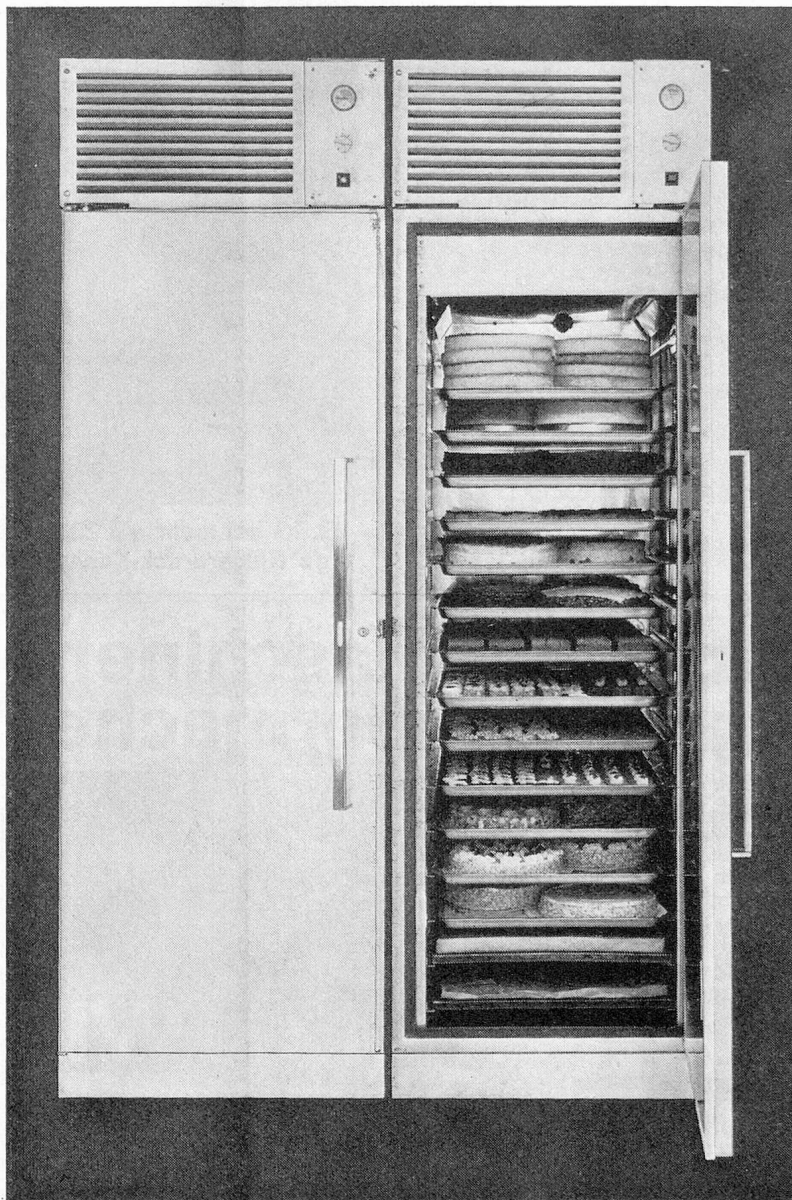

Therma- Gastro-Norm- Kühlschränke

Kühlschränke und Tiefkühl-
schränke mit 710 Litern Inhalt.
Innenmasse: Gastro-Norm
(Breite 530 mm, Tiefe 650 mm).
Lieferbare Ausrüstungen:
2/1 und 1/1 Gastro-Norm-Bleche
sowie Gastro-Norm-Schalen
in den Grössen 2/1, 1/1, 2/3, 1/2,
1/4, 1/6 und 1/9, 10 oder 15 cm tief,
mit oder ohne Einlegeboden;
Gitterkörbe, Gitterroste; Fleisch-
rollen; Auszüge mit Brille
für Norm-Schalen, Auszüge für
Milchkannen.

Alle Normbleche und Norm-
schalen in Chromnickelstahl.

Aussenverkleidung in Chrom-
nickelstahl oder in Stahlblech
mit Rostschutzgrund und
weissem Einbrennlack. Kühlung
durch Hochleistungsverdampfer
mit direkt aufgebautem
Ventilator. Neues Hochwirksames
Isoliermaterial. Diese Schränke
können ohne Leistungseinbusse
auch in der Warmen Küche
plaziert werden.

Aus der gleichen Baureihe
liefern wir:
Flaschenkühlschränke,
ausgestattet mit runden, auf
Kugellagern laufenden
Drehtablaren und Einfahrkühl-
schränke für Gastro-Norm-
Wagen.

therma

Therma AG, 8762 Schwanden.
Kältebüro Zürich,
Hofwiesenstrasse 141, Postfach,
8042 Zürich.
Telefon 051/2616 06
Büros in Bern, Basel, Lausanne,
Genf und Cadenazzo.

H