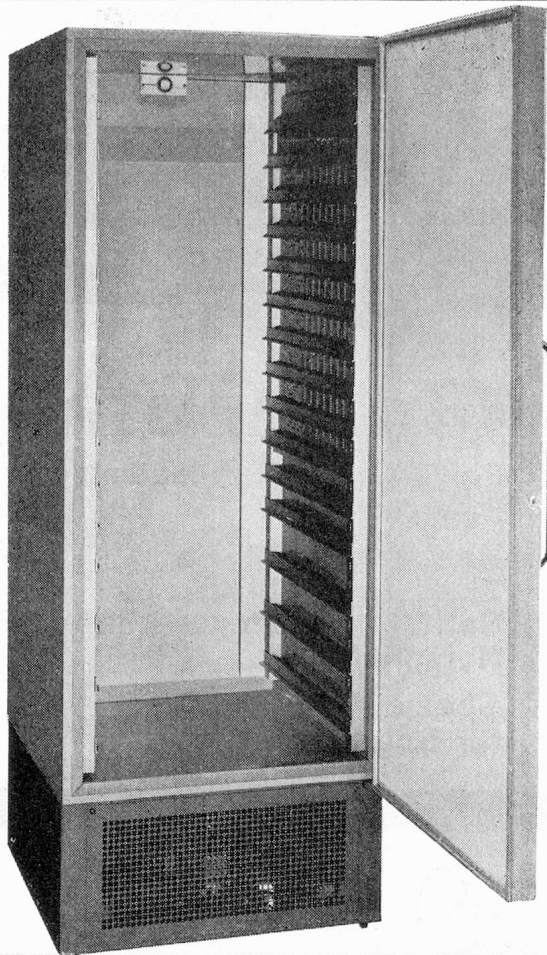

Gastro-Norm-Kühlschrank Typ MT-58

Totalinhalt zirka 580 Liter
Temperatur zirka + 3/+ 5 °C

Mit dem Frigorex-Gastro-Norm-Kühlschrank werden alle Kühlprobleme des gesamten Gastgewerbes, der Grossküchen und Kantinen einwandfrei gelöst.