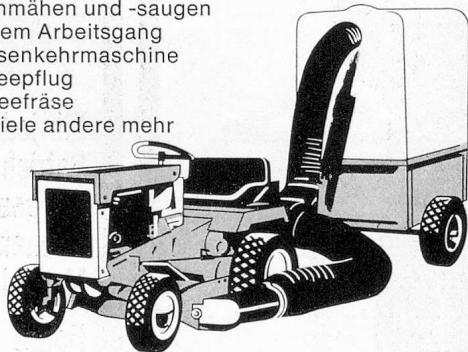

Haushalt
Zivilschutzunterkünfte
Betriebsschutzunterkünfte
Notspitäler

Spezial-Qualität
für Spitalbedarf

CARL SIGERIST & CIE
SCHAFFHAUSEN

Abt. Gummi und Kunststoffe
Telefon 053 4 39 21

NEU - Simplicity

Vielzweck-Traktor, 5, 7, 8, 10+12 PS

Mit hydrostatischem oder variablem Getriebe
Mit oder ohne Hydraulik

Viele Anbaumöglichkeiten

- Rasenmäher bis zu 3,50 m breit
- Saugaggregat für Rasen,
Laub und Staub
- Rasenmähen und -saugen
in einem Arbeitsgang
- Strassenkehrmaschine
- Schneeflug
- Schneefräse
und viele andere mehr