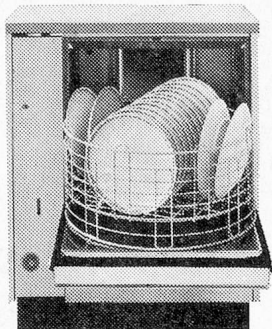

Ein neuartiges System im Ablauf der Lochkartengesteuerten Waschprogramme der SG 6/G ermöglicht es, mit speziellen Geschirrkörben z. B. 300 Suppenteller, 600 kleine Teller, 600—800 Gläser oder 400—500 Tassen in der Stunde einwandfrei zu waschen und zu spülen.